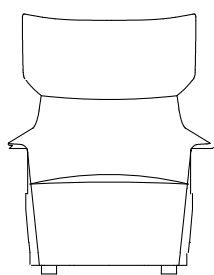

DESCRIZIONE

Tipologia	Poltrona
Struttura / Seduta	Poliuretano flessibile stampato, doppia densità per la seduta
Piedi	Scivoli in materiale plastico o base girevole
Prerivestimento	Parti in tela cotone con interno in piuma e parti in fibra di poliestere accoppiata
Rivestimento finale	Tessuto sfoderabile o pelle non sfoderabile

DIMENSIONI

840
33"

1030
40 1/2"

990
39"

380
15"

FINITURE RIVESTIMENTO

Tessuti

Agadir