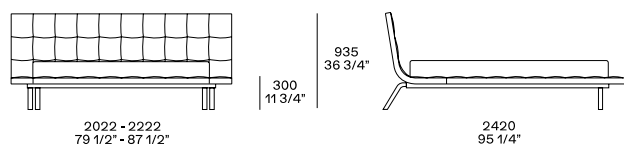

DESCRIZIONE

Tipologia	Letto
Struttura	Poliuretano flessibile stampato
Piedi	Metallo verniciato
Rivestimento finale	Pelle non sfoderabile
Coppia rulli opzionale	Tessuto o pelle sfoderabile

DIMENSIONI

FINITURE RIVESTIMENTO