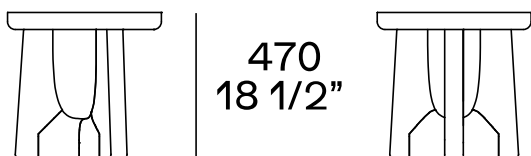

DESCRIZIONE

Tipologia	Tavolino
Struttura	Legno massello
Piano	Legno massello

DIMENSIONI

Altezza mm 330

380
15"

Ø 600
23 1/2"

Altezza mm 470

470
18 1/2"

Ø 500
19 3/4"

FINITURE

Essenza

Essenza