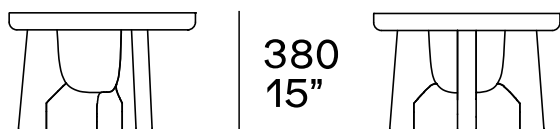

DESCRIZIONE

Tipologia	Tavolino
Struttura	Legno massello
Piano	Legno massello

DIMENSIONI

Altezza mm 330

380
15"

Ø 600
23 1/2"

Altezza mm 470

470
18 1/2"

Ø 500
19 3/4"

FINITURE

Essenza

Essenza