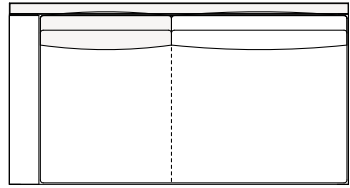

Armrest 400

Coffee table 400

Components width 1250

Armrest 200

2100
82 3/4"

2300
90 1/2"

Coffee table 400

2100
82 3/4"

2300
90 1/2"

Armrest 200

2375
93 1/2"

Armrest 200

2375
93 1/2"

Coffee table 400

2375
93 1/2"

Coffee table 400