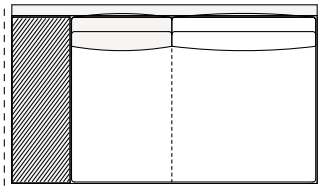

Armrest 400

Coffee table 400

Components width 1250

Armrest 200

2100
82 3/4"

2300
90 1/2"

Coffee table 400

2100
82 3/4"

2300
90 1/2"

Armrest 200

2375
93 1/2"

Armrest 200

2375
93 1/2"

Coffee table 400

2375
93 1/2"

Coffee table 400