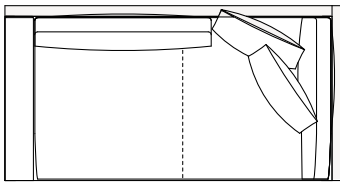

Armrest 200