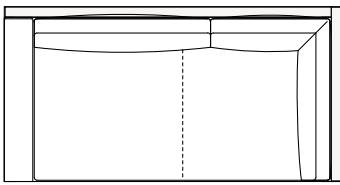

Armrest 400

Coffee table 400

Components width 1250

Armrest 200

2100
82 3/4"

2300
90 1/2"

Coffee table 400

2100
82 3/4"

2300
90 1/2"

Armrest 200

2375
93 1/2"

Armrest 200

2375
93 1/2"

Coffee table 400

2375
93 1/2"

Coffee table 400