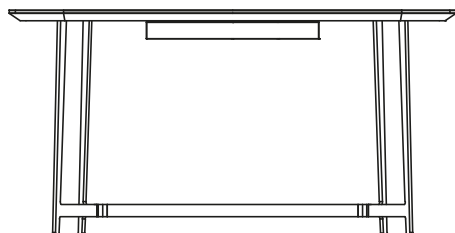

DESCRIZIONE

| | |
|------------------|---|
| Tipologia | Scrittoio |
| Piano | Cornice in massello e pannello di fibra a media densità |
| Inserto | Pannello di fibra a media densità rivestito in cuoio |
| Gambe | Metallo verniciato |
| Note | Cassetto e specchio opzionali |

DIMENSIONI

1450
57"

740
29 1/4"

720
28 1/4"

1450
57"

740
29 1/4"

720
28 1/4"

FINITURE STRUTTURA