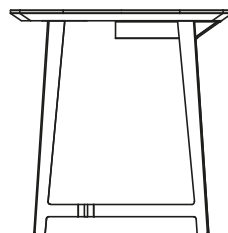

DESCRIZIONE

| | |
|------------------|---|
| Tipologia | Scrittoio |
| Piano | Cornice in massello e pannello di fibra a media densità |
| Inserto | Pannello di fibra a media densità rivestito in cuoio |
| Gambe | Metallo verniciato |
| Note | Cassetto e specchio opzionali |

DIMENSIONI

1450
57"

740
29 1/4"

720
28 1/4"

1450
57"

740
29 1/4"

720
28 1/4"

FINITURE STRUTTURA