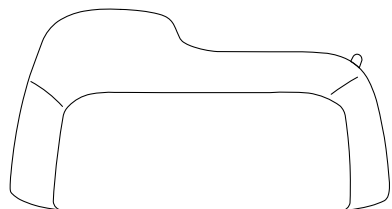

DESCRIZIONE

Tipologia	Poltrona
Struttura	Poliuretano flessibile stampato con parti in poliuretano flessibile a quote differenziate
Gambe	Legno massello o rivestite in tessuto o pelle non sfoderabile
Prerivestimento	Fibra di poliestere
Rivestimento	Tessuto o pelle non sfoderabile
Caratteristiche	A richiesta possibile rivestimento (scocca interna/esterna) con tessuti-pelli di diversa categoria

DIMENSIONI

1060
41 3/4"

500
19 3/4"

FINITURE RIVESTIMENTO

Tessuti

Agadir

Antea

Arcadia