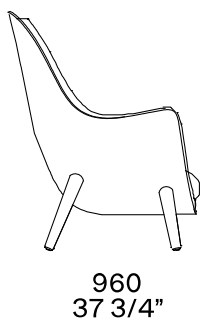

DESCRIZIONE

Tipologia	Poltrona
Struttura	Poliuretano flessibile stampato con parti in poliuretano flessibile a quote differenziate
Gambe	Legno massello o rivestite in tessuto o pelle non sfoderabile
Prerivestimento	Fibra di poliestere
Rivestimento	Tessuto o pelle non sfoderabile
Caratteristiche	A richiesta possibile rivestimento (scocca interna/esterna) con tessuti-pelli di diversa categoria

DIMENSIONI

1060
41 3/4"

500
19 3/4"

FINITURE RIVESTIMENTO

Tessuti

Agadir

Antea

Arcadia