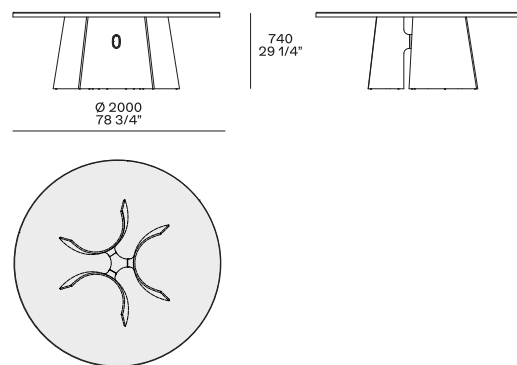

Poliform_tavoli_KENSINGTON_06_635px_Tondo D2000_vetro