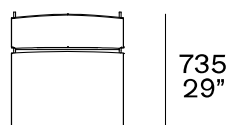

DESCRIZIONE

Tipologia	Poltrona
Struttura	Metallo satinato o verniciato
Rivestimento finale	Pelle o cuoio o cuoio intrecciato colori o pelle Hairy non sfoderabile
Seduta / Schienale	Poliuretano flessibile

DIMENSIONI

730
28 3/4"

730
28 3/4"

490
19 1/4"

FINITURE SEDUTA E SCHIENALE

Cuoio

Cuoio

Cuoio intrecciato