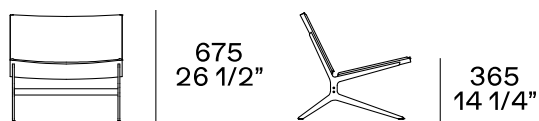

DESCRIZIONE

Tipologia	Poltrona
Struttura	Metallo satinato o verniciato
Rivestimento finale	Pelle o cuoio o cuoio intrecciato colori o pelle Hairy non sfoderabile
Seduta / Schienale	Poliuretano flessibile

DIMENSIONI

730
28 3/4"

730
28 3/4"

490
19 1/4"

FINITURE SEDUTA E SCHIENALE

Cuoio

Cuoio

Cuoio intrecciato