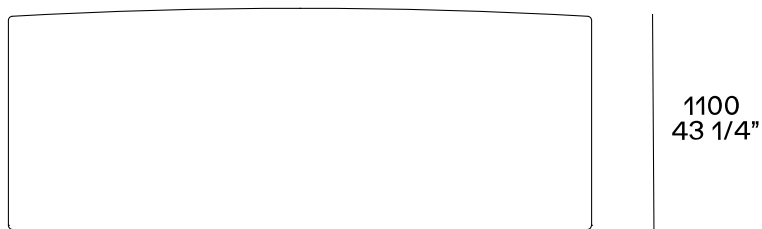

DESCRIZIONE

Tipologia	Tavolo fisso
Struttura	Legno massello
Telaio	Metallo tagliato a laser e piegato
Piano	Pannello di fibra a media densità impiallacciato o marmo

DIMENSIONI

FINITURE STRUTTURA

Essenza

Essenza

FINITURE PIANO

Marmo

Marmo levigato

Marmo lucido

Essenza

Essenza