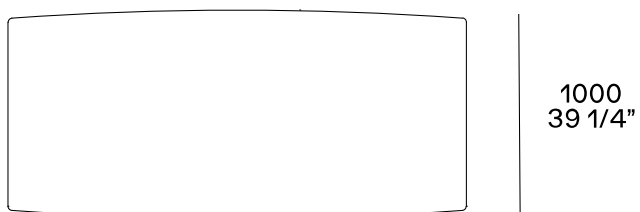

DESCRIZIONE

Tipologia	Tavolo fisso
Struttura	Legno massello
Telaio	Metallo tagliato a laser e piegato
Piano	Pannello di fibra a media densità impiallacciato o marmo

DIMENSIONI

FINITURE STRUTTURA

Essenza

Essenza

FINITURE PIANO

Marmo

Marmo levigato

Marmo lucido

Essenza

Essenza