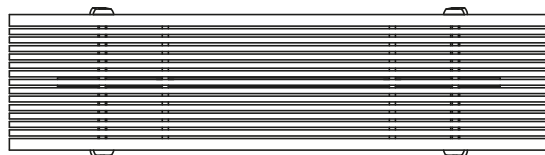

## DESCRIZIONE

<b>Tipologia</b>	Collezione panche
<b>Struttura</b>	Legno massello / Legno massello rivestito
<b>Piano</b>	Pannello di particelle di legno impiallacciato o cordatura di pelle
<b>Listelli</b>	Massello rivestito

## DIMENSIONI

1850  
72 3/4"

340  
13 1/2"

466  
18 1/4"

## Seduta a listelli

1850  
72 3/4"

340  
13 1/2"

466  
18 1/4"

Seduta rivestita in cordatura di pelle

440  
17 1/4"

1000-1440  
39 1/4"-56 3/4"

490  
19 1/4"