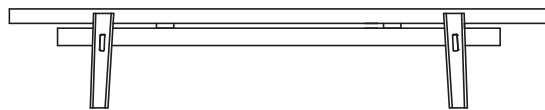

## DESCRIZIONE

<b>Tipologia</b>	Collezione panche
<b>Struttura</b>	Legno massello / Legno massello rivestito
<b>Piano</b>	Pannello di particelle di legno impiallacciato o cordatura di pelle
<b>Listelli</b>	Massello rivestito

## DIMENSIONI

1850  
72 3/4"

340  
13 1/2"

466  
18 1/4"

## Seduta a listelli

1850  
72 3/4"

340  
13 1/2"

466  
18 1/4"

Seduta rivestita in cordatura di pelle

440  
17 1/4"

1000-1440  
39 1/4"-56 3/4"

490  
19 1/4"