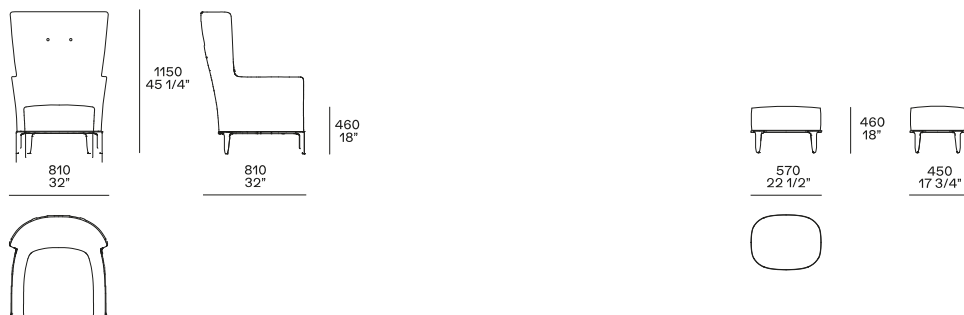

DESCRIZIONE

Tipologia	Poltrona
Piedi	Fusione di alluminio verniciato
Profilo	Estrusione di alluminio verniciato
Struttura e seduta	Poliuretano flessibile stampato con parti in poliuretano flessibile e quote differenziate e prinvestimento in ovatta di poliestere
Rivestimento finale	Tessuto o pelle sfoderabile
Caratteristiche	Inserto decorativo perimetrale in grosgrain nei colori da campionario Bottoni a scelta nella finitura della scocca esterna o interna A richiesta possibile rivestimento (scocca interna/esterna) con tessuti-pelli di diversa categoria
Pouf	A richiesta possibile rivestimento (seduta e bordo perimetrale) con tessuti-pelli di diversa categoria

DIMENSIONI