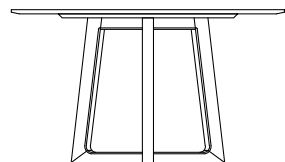

DESCRIZIONE

Tipologia	Tavolo fisso
Gambe	Legno massello
Piano	Pannello di fibra a media densità impiallacciato

DIMENSIONI

Rettangolare

740
29 1/4"

2185-2400-2800
86"-94 1/2"-110 1/4"

1080
42 1/2"

Tondo

740
29 1/4"

Ø 1370
54"

Piano girevole

Ø 1800-2000
70 3/4"-78 3/4"

740
29 1/4"

Ø 900-1050
35 1/2"-41 1/4"

FINITURE STRUTTURA

Essenza