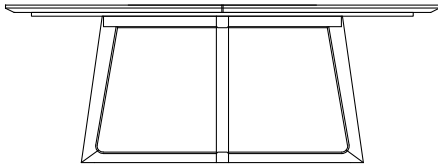

DESCRIZIONE

Tipologia	Tavolo fisso
Gambe	Legno massello
Piano	Pannello di fibra a media densità impiallacciato

DIMENSIONI

Rettangolare

740
29 1/4"

2185-2400-2800
86"-94 1/2"-110 1/4"

1080
42 1/2"

Tondo

740
29 1/4"

Ø 1370
54"

Piano girevole

Ø 1800-2000
70 3/4"-78 3/4"

740
29 1/4"

Ø 900-1050
35 1/2"-41 1/4"

FINITURE STRUTTURA

Essenza