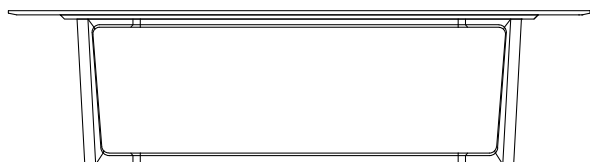

DESCRIZIONE

Tipologia	Tavolo fisso
Gambe	Legno massello
Piano	Pannello di fibra a media densità impiallacciato

DIMENSIONI

Rettangolare

740
29 1/4"

2185-2400-2800
86"-94 1/2"-110 1/4"

1080
42 1/2"

Tondo

740
29 1/4"

Ø 1370
54"

Piano girevole

Ø 1800-2000
70 3/4"-78 3/4"

740
29 1/4"

Ø 900-1050
35 1/2"-41 1/4"

FINITURE STRUTTURA

Essenza