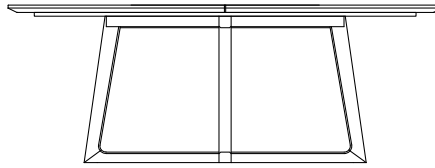

DESCRIZIONE

Tipologia	Tavolo fisso
Gambe	Legno massello
Piano	Pannello di fibra a media densità impiallacciato

DIMENSIONI

Rettangolare

740
29 1/4"

2185-2400-2800
86"-94 1/2"-110 1/4"

1080
42 1/2"

Tondo

740
29 1/4"

Ø 1370
54"

Piano girevole

Ø 1800-2000
70 3/4"-78 3/4"

740
29 1/4"

Ø 900-1050
35 1/2"-41 1/4"

FINITURE STRUTTURA

Essenza