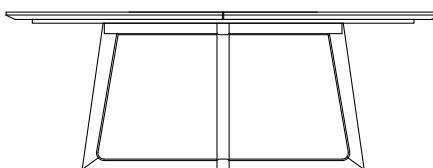

DESCRIZIONE

Tipologia	Tavolo fisso
Gambe	Legno massello
Piano	Pannello di fibra a media densità impiallacciato

DIMENSIONI

Rettangolare

740
29 1/4"

2185-2400-2800
86"-94 1/2"-110 1/4"

1080
42 1/2"

Tondo

740
29 1/4"

Ø 1370
54"

Piano girevole

Ø 1800-2000
70 3/4"-78 3/4"

740
29 1/4"

Ø 900-1050
35 1/2"-41 1/4"

FINITURE STRUTTURA

Essenza