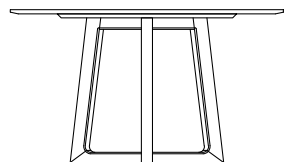

DESCRIZIONE

Tipologia	Tavolo fisso
Gambe	Legno massello
Piano	Pannello di fibra a media densità impiallacciato

DIMENSIONI

Rettangolare

740
29 1/4"

2185-2400-2800
86"-94 1/2"-110 1/4"

1080
42 1/2"

Tondo

740
29 1/4"

Ø 1370
54"

Piano girevole

Ø 1800-2000
70 3/4"-78 3/4"

740
29 1/4"

Ø 900-1050
35 1/2"-41 1/4"

FINITURE STRUTTURA

Essenza