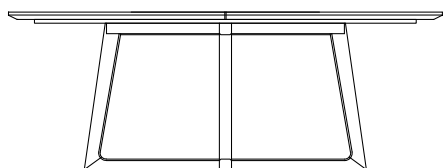

DESCRIZIONE

Tipologia	Tavolo fisso
Gambe	Legno massello
Piano	Pannello di fibra a media densità impiallacciato

DIMENSIONI

Rettangolare

740
29 1/4"

2185-2400-2800
86"-94 1/2"-110 1/4"

1080
42 1/2"

Tondo

740
29 1/4"

Ø 1370
54"

Piano girevole

Ø 1800-2000
70 3/4"-78 3/4"

740
29 1/4"

Ø 900-1050
35 1/2"-41 1/4"

FINITURE STRUTTURA

Essenza