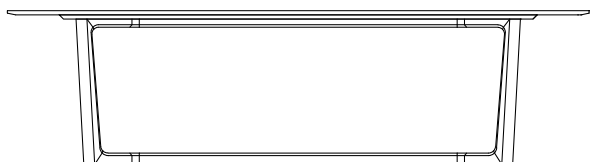

DESCRIZIONE

Tipologia	Tavolo fisso
Gambe	Legno massello
Piano	Pannello di fibra a media densità impiallacciato

DIMENSIONI

Rettangolare

740
29 1/4"

2185-2400-2800
86"-94 1/2"-110 1/4"

1080
42 1/2"

Tondo

740
29 1/4"

Ø 1370
54"

Piano girevole

Ø 1800-2000
70 3/4"-78 3/4"

740
29 1/4"

Ø 900-1050
35 1/2"-41 1/4"

FINITURE STRUTTURA

Essenza