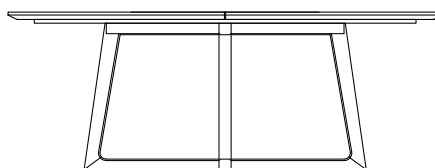

DESCRIZIONE

Tipologia	Tavolo fisso
Gambe	Legno massello
Piano	Pannello di fibra a media densità impiallacciato

DIMENSIONI

Rettangolare

740
29 1/4"

2185-2400-2800
86"-94 1/2"-110 1/4"

1080
42 1/2"

Tondo

740
29 1/4"

Ø 1370
54"

Piano girevole

Ø 1800-2000
70 3/4"-78 3/4"

740
29 1/4"

Ø 900-1050
35 1/2"-41 1/4"

FINITURE STRUTTURA

Essenza