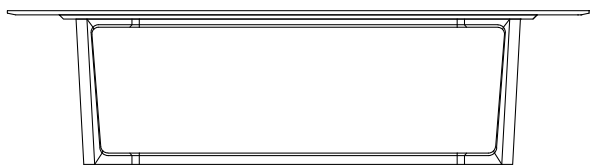

DESCRIZIONE

Tipologia	Tavolo fisso
Gambe	Legno massello
Piano	Pannello di fibra a media densità impiallacciato

DIMENSIONI

Rettangolare

740
29 1/4"

2185-2400-2800
86"-94 1/2"-110 1/4"

1080
42 1/2"

Tondo

740
29 1/4"

Ø 1370
54"

Piano girevole

Ø 1800-2000
70 3/4"-78 3/4"

740
29 1/4"

Ø 900-1050
35 1/2"-41 1/4"

FINITURE STRUTTURA

Essenza