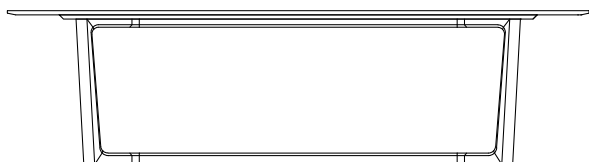

DESCRIZIONE

Tipologia	Tavolo fisso
Gambe	Legno massello
Piano	Pannello di fibra a media densità impiallacciato

DIMENSIONI

Rettangolare

740
29 1/4"

2185-2400-2800
86"-94 1/2"-110 1/4"

1080
42 1/2"

Tondo

740
29 1/4"

Ø 1370
54"

Piano girevole

Ø 1800-2000
70 3/4"-78 3/4"

740
29 1/4"

Ø 900-1050
35 1/2"-41 1/4"

FINITURE STRUTTURA

Essenza