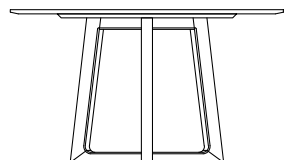

DESCRIZIONE

Tipologia	Tavolo fisso
Gambe	Legno massello
Piano	Pannello di fibra a media densità impiallacciato

DIMENSIONI

Rettangolare

740
29 1/4"

2185-2400-2800
86"-94 1/2"-110 1/4"

1080
42 1/2"

Tondo

740
29 1/4"

Ø 1370
54"

Piano girevole

Ø 1800-2000
70 3/4"-78 3/4"

740
29 1/4"

Ø 900-1050
35 1/2"-41 1/4"

FINITURE STRUTTURA

Essenza