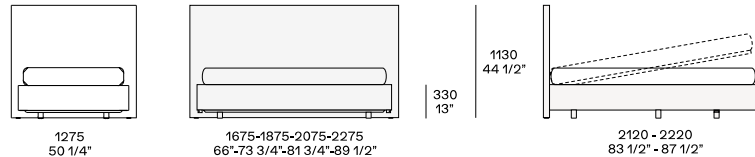

DESCRIZIONE

Tipologia	Letto con testata imbottita o trapuntata
Base letto imbottita	Pannello di particelle di legno imbottito
Testate imbottite	Pannello di particelle di legno imbottito
Rivestimento finale base letto e testata	Tessuto o pelle sfoderabile
Coppia rulli opzionale	Tessuto o pelle sfoderabile

DIMENSIONI

Base letto imbottita 4 lati

Base letto con testata imbottita

Base letto con testata imbottita trapuntata

FINITURE RIVESTIMENTO

Tessuti

Agadir

Antea