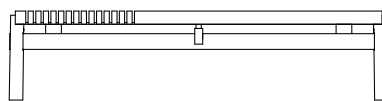

DESCRIZIONE

Tipologia	Tavolino, console e panca
Gambe	Legno massello
Piano	Pannello di particelle di legno impiallacciato
Listelli	Massello rivestito

DIMENSIONI

1850
72 3/4"

340
13 1/2"

1000
39 1/4"

1400
55"

340
13 1/2"

1400
55"

FINITURE STRUTTURA

Essenza

Essenza

FINITURA PIANO / LISTELLI

Essenza

Essenza