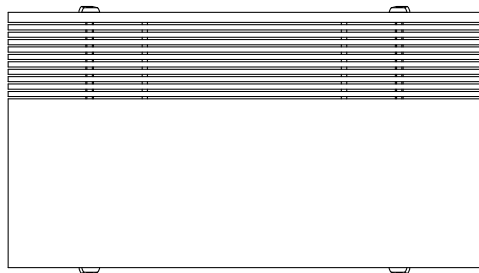

DESCRIZIONE

Tipologia	Tavolino, console e panca
Gambe	Legno massello
Piano	Pannello di particelle di legno impiallacciato
Listelli	Massello rivestito

DIMENSIONI

1850
72 3/4"

340
13 1/2"

1000
39 1/4"

1400
55"

340
13 1/2"

1400
55"

FINITURE STRUTTURA

Essenza

Essenza

FINITURA PIANO / LISTELLI

Essenza

Essenza