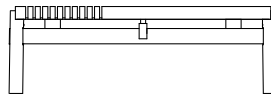

DESCRIZIONE

Tipologia	Tavolino, console e panca
Gambe	Legno massello
Piano	Pannello di particelle di legno impiallacciato
Listelli	Massello rivestito

DIMENSIONI

1850
72 3/4"

340
13 1/2"

1000
39 1/4"

1400
55"

340
13 1/2"

1400
55"

FINITURE STRUTTURA

Essenza

Essenza

FINITURA PIANO / LISTELLI

Essenza

Essenza