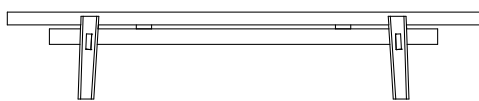

DESCRIZIONE

Tipologia	Tavolino, console e panca
Gambe	Legno massello
Piano	Pannello di particelle di legno impiallacciato
Listelli	Massello rivestito

DIMENSIONI

1850
72 3/4"

340
13 1/2"

1000
39 1/4"

1400
55"

340
13 1/2"

1400
55"

FINITURE STRUTTURA

Essenza

Essenza

FINITURA PIANO / LISTELLI

Essenza

Essenza