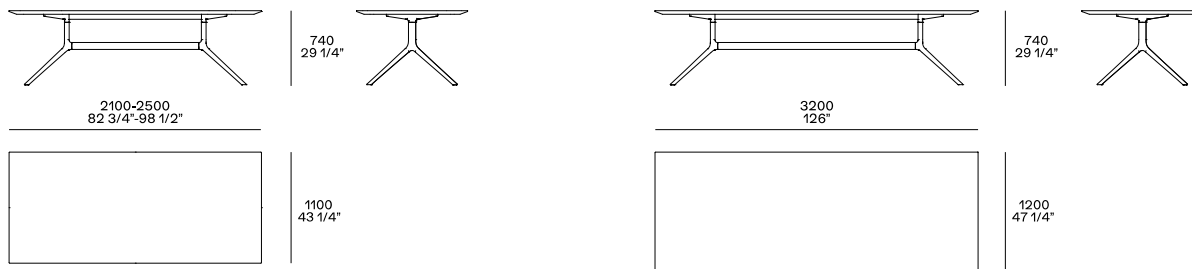

DESCRIZIONE

Tipologia	Tavolo
Gambe	Fusione di alluminio verniciato
Piano	Pannello di tamburato in impiallacciato

DIMENSIONI

Rettagonale

Ovale

Tondo

FINITURE STRUTTURA

Parti metalliche