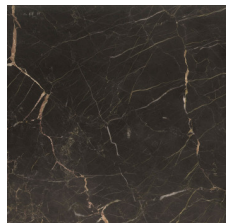

DESCRIZIONE

Tipologia	Tavolo
Gambe	Fusione di alluminio verniciato
Piano	Pannello di tamburato in impiallacciato

DIMENSIONI

Rettagonale

Ovale

Tondo

FINITURE STRUTTURA

Parti metalliche

Parti metalliche

FINITURE PIANO

Vetro

Vetro

Marmo

Marmo levigato

Marmo lucido

Essenza