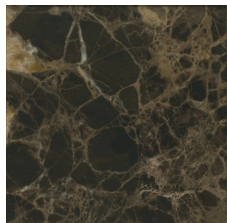

DESCRIZIONE

Tipologia	Tavolo
Gambe	Fusione di alluminio verniciato
Piano	Pannello di tamburato in impiallacciato

DIMENSIONI

Rettagonale

Ovale

Tondo

FINITURE STRUTTURA

Parti metalliche

Parti metalliche

FINITURE PIANO

Vetro

Vetro

Marmo

Marmo levigato

Marmo lucido

Essenza