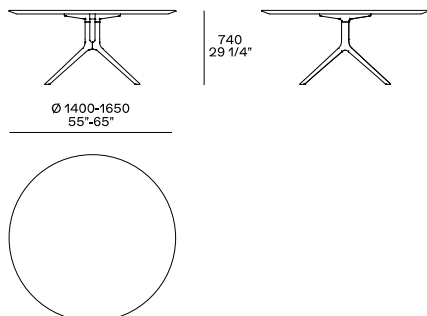

DESCRIZIONE

Tipologia	Tavolo
Gambe	Fusione di alluminio verniciato
Piano	Pannello di tamburato in impiallacciato

DIMENSIONI

Rettagonale

Ovale

Tondo

FINITURE STRUTTURA

Parti metalliche