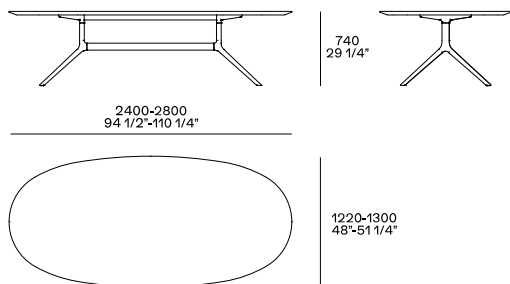

DESCRIZIONE

Tipologia	Tavolo
Gambe	Fusione di alluminio verniciato
Piano	Pannello di tamburato in impiallacciato

DIMENSIONI

Rettagonale

Ovale

Tondo

FINITURE STRUTTURA

Parti metalliche