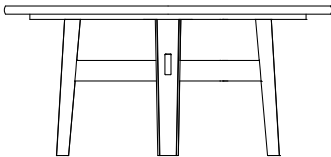

DESCRIZIONE

Tipologia	Tavolo fisso
Gambe	Legno massello
Piano	Pannello di particelle di legno impiallacciato o marmo

DIMENSIONI

Rettangolare

2400-3000
94 1/2"-118"

740
29 1/4"

1100
43 1/4"

Tondo

Ø 1600
63"

740
29 1/4"

Con piano girevole

Ø 1800
70 3/4"

740
29 1/4"

Ø 2000
78 3/4"

740
29 1/4"

Ø 900
35 1/2"

Ø 1100
43 1/4"

FINITURE STRUTTURA

Essenza

Essenza

FINITURE PIANO

Marmo

Marmo levigato

Marmo lucido