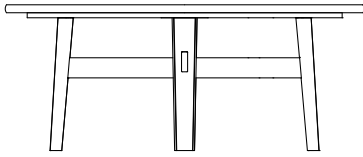

DESCRIZIONE

Tipologia	Tavolo fisso
Gambe	Legno massello
Piano	Pannello di particelle di legno impiallacciato o marmo

DIMENSIONI

Rettangolare

2400-3000
94 1/2"-118"

740
29 1/4"

1100
43 1/4"

Tondo

Ø 1600
63"

740
29 1/4"

Con piano girevole

Ø 1800
70 3/4"

740
29 1/4"

Ø 2000
78 3/4"

740
29 1/4"

Ø 900
35 1/2"

Ø 1100
43 1/4"

FINITURE STRUTTURA

Essenza

Essenza

FINITURE PIANO

Marmo

Marmo levigato

Marmo lucido