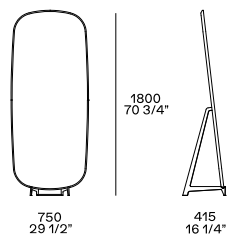

DESCRIZIONE

Tipologia	Specchiere
Struttura	Pannello di fibra a media densità impiallacciato con cornice massello
Cavalletto	Metallo satinato verniciato
Note	Specchiere sospese SP120-SP075 sono comprensive di supporto per il fissaggio a muro Specchiera SP075 può essere fissata sia in orizzontale che in verticale

DIMENSIONI

Specchio da terra con cavalletto

Specchio da parete

FINITURE STRUTTURA

Essenza

Essenza

Parti metalliche

Parti metalliche