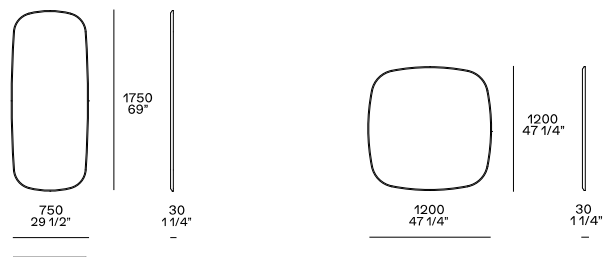

DESCRIZIONE

Tipologia	Specchiere
Struttura	Pannello di fibra a media densità impiallacciato con cornice massello
Cavalletto	Metallo satinato verniciato
Note	Specchiere sospese SP120-SP075 sono comprensive di supporto per il fissaggio a muro Specchiera SP075 può essere fissata sia in orizzontale che in verticale

DIMENSIONI

Specchio da terra con cavalletto

Specchio da parete

FINITURE STRUTTURA

Essenza

Essenza

Parti metalliche

Parti metalliche