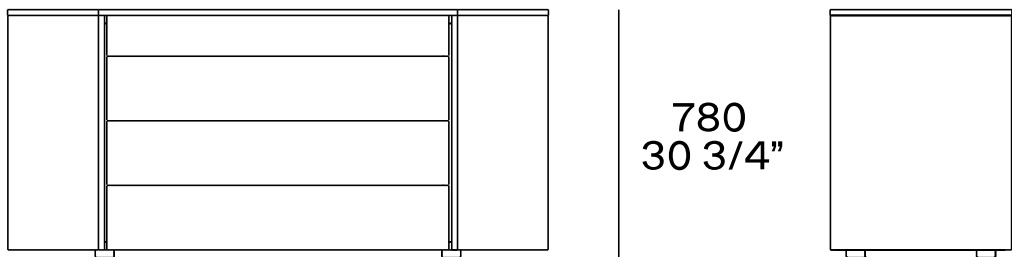

DESCRIPTION

Type	Commode et tables de chevet
Structure et dossier	Panneau de particules de bois plaqué ou laqué
Plateau	Panneau de particules de bois plaqué ou laqué ou recouvert de cuir ou de marbre
Façade de tiroir	Panneau de particules de bois plaqué
Bord	Placage sur les faces visibles et papier à l'aspect mélaminé sur les autres faces
Structure du tiroir	Panneau de particules de bois mélaminé
Pieds	Plastique

DIMENSIONS

Un cassetto e un vano a giorno

525
20 3/4"

Ø 485
19"

Due cassetti

465
18 1/4"

Ø 485
19"

Quattro cassetti

780
30 3/4"

1702
67"

570
22 1/2"

FINITIONS DE LA STRUCTURE

Laccato

Laccato opaco

Essenza

Essenza