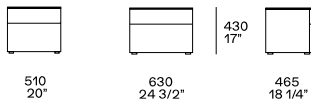

## DESCRIPTION

<b>Type</b>	Commode et tables de chevet
<b>Structure en bois</b>	Panneau de particules de bois plaqué
<b>Structure laquée</b>	Panneau de fibres de moyenne densité laqué mat/brillant couleurs
<b>Crédence</b>	Panneau de particules de bois mélaminé ou laqué mat/brillant, couleurs
<b>Structure du tiroir</b>	Panneau de particules de bois mélaminé
<b>Façade de tiroir</b>	Panneau de particules de bois plaqué ou mélaminé, laqué mat/brillant, couleurs
<b>Bord</b>	Plaqué ou laqué mat/brillant, couleurs sur les bords apparents et papier aspect mélaminé sur les autres faces
<b>Finition du bord du plan de travail</b>	Bois massif ou panneau laqué mat/brillant, couleurs sur la face avant et panneau plaqué ou laqué mat/brillant sur les autres faces
<b>Porte relevable</b>	Panneau de particules de bois et contreplaqué plaqué ou mélaminé, laqué mat/brillant, couleurs

## DIMENSIONS

### Quattro cassetti

1611  
63 1/2"

1211  
47 3/4"

525  
20 3/4"

### Quattro cassetti e ribalta attrezzata

631  
24 3/4"

525  
20 3/4"

---