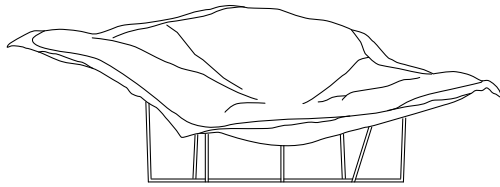

DESCRIZIONE

Tipologia	Poltrona
Struttura	Poliuretano flessibile stampato
Basamento	Metallo verniciato
Rivestimento	Pelle non sfoderabile

DIMENSIONI

2000
78 3/4"

730
28 3/4"

860
33 3/4"

FINITURE RIVESTIMENTO