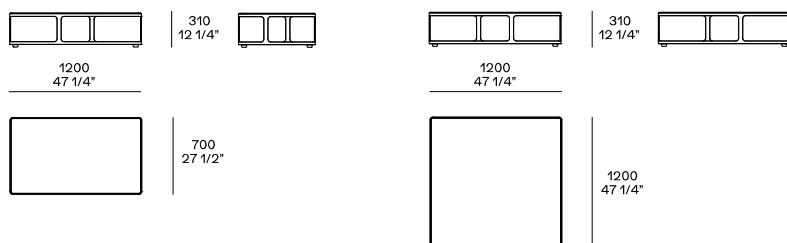

DESCRIPTION

Type	Table basse
Structure	Métal satiné peint
Plateau inférieur	Panneau de fibres de moyenne densité plaqué ou laqué
Plan supérieur	Panneau de fibres de moyenne densité plaqué ou laqué ou marbre ou verre

DIMENSIONS

Altezza mm 310

Altezza mm 360

Altezza mm 520

FINITIONS DE LA STRUCTURE

Parti metalliche

Parti metalliche

FINITIONS DU PLAN SUPÉRIEUR