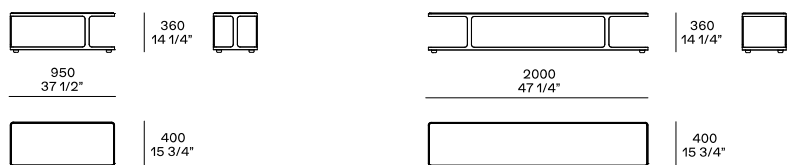

DESCRIPTION

Type	Table basse
Structure	Métal satiné peint
Plateau inférieur	Panneau de fibres de moyenne densité plaqué ou laqué
Plan supérieur	Panneau de fibres de moyenne densité plaqué ou laqué ou marbre ou verre

DIMENSIONS

Altezza mm 310

Altezza mm 360

Altezza mm 520

FINITIONS DE LA STRUCTURE

Parti metalliche

Parti metalliche

FINITIONS DU PLAN SUPÉRIEUR