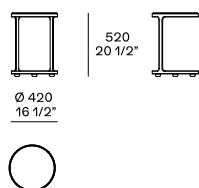

DESCRIPTION

Type	Table basse
Structure	Métal satiné peint
Plateau inférieur	Panneau de fibres de moyenne densité plaqué ou laqué
Plan supérieur	Panneau de fibres de moyenne densité plaqué ou laqué ou marbre ou verre

DIMENSIONS

Altezza mm 310

Altezza mm 360

Altezza mm 520

FINITIONS DE LA STRUCTURE

Parti metalliche

Parti metalliche

FINITIONS DU PLAN SUPÉRIEUR