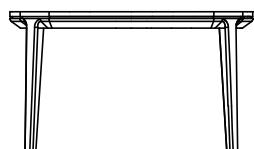

DESCRIPTION

Type	Table basse
Structure	Bois massif
Plateau	Marbre - verre

DIMENSIONS

500
19 3/4"

450
17 3/4"

450
17 3/4"

500
19 3/4"

615
24 1/2"

400
15 3/4"

500
19 3/4"

Ø 450
17 3/4"

400
15 3/4"

700
27 1/2"

700
27 1/2"

1100
43 1/4"

400
15 3/4"

1100
43 1/4"

FINITIONS DE LA STRUCTURE

Essenza

Essence

FINITIONS DU PLATEAU

Vetro

Verre poli

Marmo