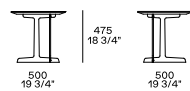

DESCRIPTION

Type	Table basse
Structure et piètement	Panneau de fibres de moyenne densité plaqué
Plateau	Panneau de fibres de moyenne densité plaqué ou marbre
Remarques	Table basse en métal h 475 utilisable uniquement à côté d'un module du canapé Westside ou de la table basse 1300 x 800 mm

DIMENSIONS

Tiroir en option

Disponible uniquement pour table basse 1200x1200 avec plateau en orme noir.

Tables basses en métal

FINITIONS DE LA STRUCTURE

Essenza

Essenza

Parti metalliche