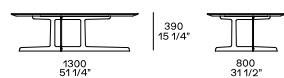

DESCRIPTION

Type	Table basse
Structure et piètement	Panneau de fibres de moyenne densité plaqué
Plateau	Panneau de fibres de moyenne densité plaqué ou marbre
Remarques	Table basse en métal h 475 utilisable uniquement à côté d'un module du canapé Westside ou de la table basse 1300 x 800 mm

DIMENSIONS

Tiroir en option

Disponible uniquement pour table basse 1200x1200 avec plateau en orme noir.

Tables basses en métal

FINITIONS DE LA STRUCTURE

Essenza

Essenza

Parti metalliche