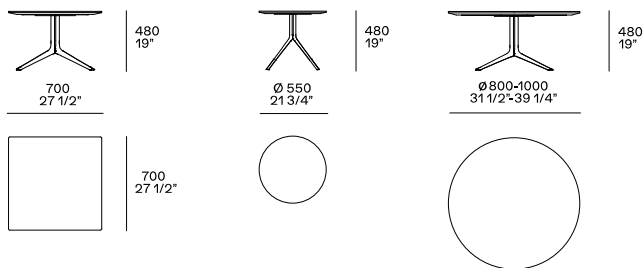

DESCRIPTION

Type	Tables et consoles
Structure	Bronze coulé poli ou peint
Plateau	Panneau de fibres de moyenne densité plaqué ou laqué ou marbre

DIMENSIONS

Altezza mm 290

Altezza mm 380

Altezza mm 480

Altezza mm 480 consolle

FINITIONS DE LA STRUCTURE

Parti metalliche

Parti metalliche

FINITIONS DU PLATEAU

Laccato

Laccato opaco

Laccato lucido

Essenza