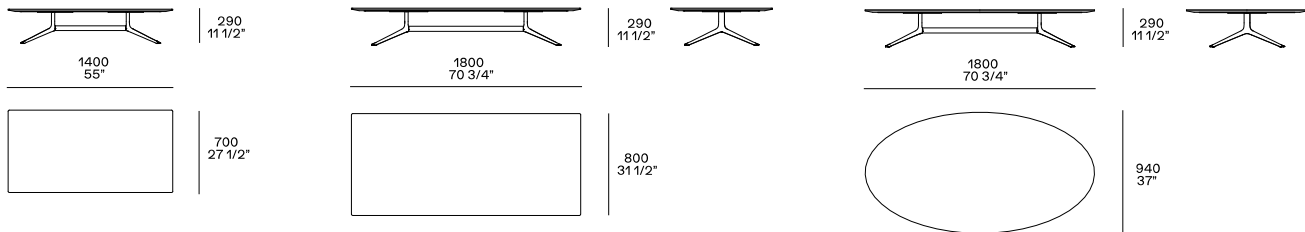

DESCRIPTION

Type	Tables et consoles
Structure	Bronze coulé poli ou peint
Plateau	Panneau de fibres de moyenne densité plaqué ou laqué ou marbre

DIMENSIONS

Altezza mm 290

Altezza mm 380

Altezza mm 480

Altezza mm 480 consolle

FINITIONS DE LA STRUCTURE

Parti metalliche

Parti metalliche

FINITIONS DU PLATEAU

Laccato

Laccato opaco

Laccato lucido

Essenza