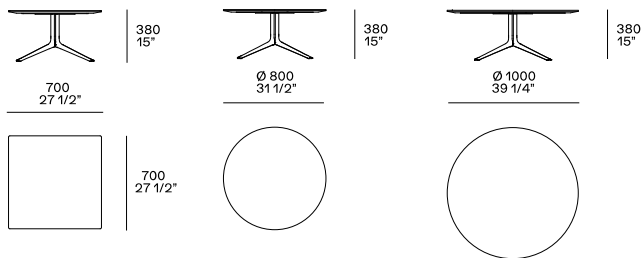

DESCRIPTION

Type	Tables et consoles
Structure	Bronze coulé poli ou peint
Plateau	Panneau de fibres de moyenne densité plaqué ou laqué ou marbre

DIMENSIONS

Altezza mm 290

Altezza mm 380

Altezza mm 480

Altezza mm 480 consolle