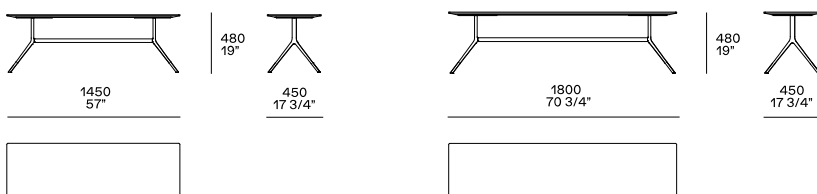

DESCRIPTION

Type	Tables et consoles
Structure	Bronze coulé poli ou peint
Plateau	Panneau de fibres de moyenne densité plaqué ou laqué ou marbre

DIMENSIONS

Altezza mm 290

Altezza mm 380

Altezza mm 480

Altezza mm 480 consolle