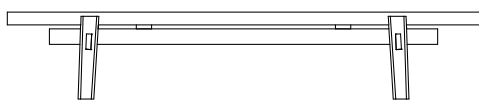

## DESCRIPTION

Type	Table basse, console et banquette
Pieds	Bois massif
Plateau	Panneau de particules de bois plaqué
Moulures	Bois massif recouvert

---

## DIMENSIONS

1850  
72 3/4"

340  
13 1/2"

1000  
39 1/4"

1400  
55"

340  
13 1/2"

1400  
55"

---