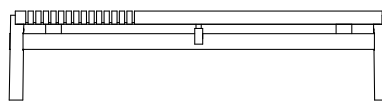

## DESCRIPTION

Type	Table basse, console et banquette
Pieds	Bois massif
Plateau	Panneau de particules de bois plaqué
Moulures	Bois massif recouvert

---

## DIMENSIONS

1850  
72 3/4"

340  
13 1/2"

1000  
39 1/4"

1400  
55"

340  
13 1/2"

1400  
55"

---

## FINITIONS DE LA STRUCTURE