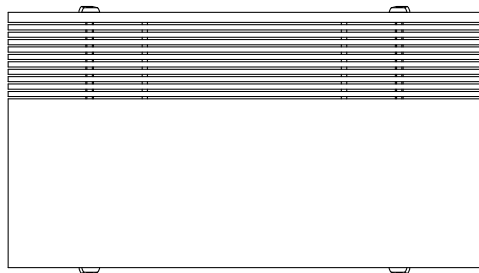

## DESCRIPTION

Type	Table basse, console et banquette
Pieds	Bois massif
Plateau	Panneau de particules de bois plaqué
Moulures	Bois massif recouvert

---

## DIMENSIONS

1850  
72 3/4"

340  
13 1/2"

1000  
39 1/4"

1400  
55"

340  
13 1/2"

1400  
55"

---