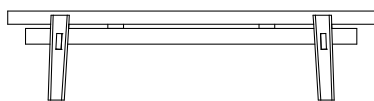

## DESCRIPTION

Type	Table basse, console et banquette
Pieds	Bois massif
Plateau	Panneau de particules de bois plaqué
Moulures	Bois massif recouvert

---

## DIMENSIONS

1850  
72 3/4"

340  
13 1/2"

1000  
39 1/4"

1400  
55"

340  
13 1/2"

1400  
55"

---

## FINITIONS DE LA STRUCTURE