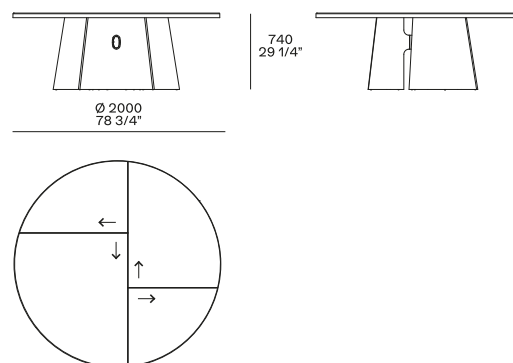

DESCRIPTION

Type	Table
Pieds	Fonte d'aluminium laquée ou peinte à la spatule
Plateau	Panneau nid d'abeille avec cadre en bois massif laqué ou peint à la spatule
Insert	Panneau de fibres de moyenne densité plaqué ou marbre

DIMENSIONS

Rettangolare

Le frecce indicano l'orientamento delle venature del legno.

Tondo

Le frecce indicano l'orientamento delle venature del legno.

FINITIONS DE LA STRUCTURE

Parti metalliche

Parti metalliche