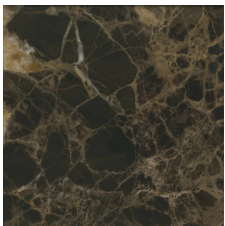

DESCRIPTION

Type	Table
Pieds	Fonte d'aluminium laquée ou peinte à la spatule
Plateau	Panneau nid d'abeille avec cadre en bois massif laqué ou peint à la spatule
Insert	Panneau de fibres de moyenne densité plaqué ou marbre

DIMENSIONS

Rettangolare

Le frecce indicano l'orientamento delle venature del legno.

Tondo

Le frecce indicano l'orientamento delle venature del legno.

FINITIONS DE LA STRUCTURE

Parti metalliche

Parti metalliche

FINITIONS DU PLATEAU

Essenza

Essenza

Marmo

Marmo levigato

Marmo lucido

Vetro

Vetro