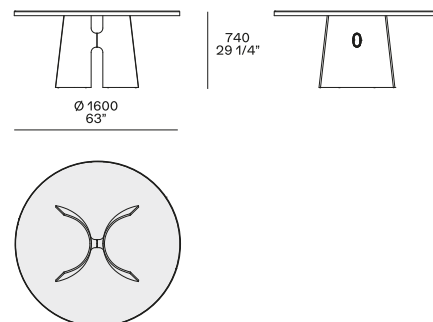

DESCRIPTION

Type	Table
Pieds	Fonte d'aluminium laquée ou peinte à la spatule
Plateau	Panneau nid d'abeille avec cadre en bois massif laqué ou peint à la spatule
Insert	Panneau de fibres de moyenne densité plaqué ou marbre

DIMENSIONS

Rettangolare

Le frecce indicano l'orientamento delle venature del legno.

Tondo

Le frecce indicano l'orientamento delle venature del legno.

FINITIONS DE LA STRUCTURE

Parti metalliche

Parti metalliche