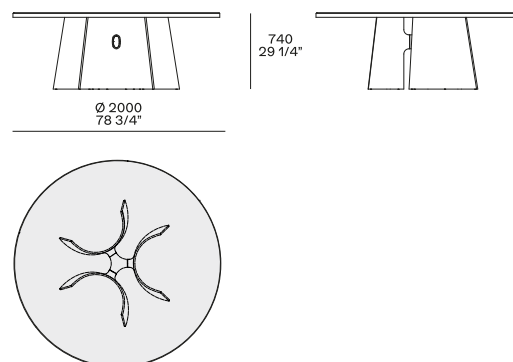

DESCRIPTION

Type	Table
Pieds	Fonte d'aluminium laquée ou peinte à la spatule
Plateau	Panneau nid d'abeille avec cadre en bois massif laqué ou peint à la spatule
Insert	Panneau de fibres de moyenne densité plaqué ou marbre

DIMENSIONS

Rettangolare

Le frecce indicano l'orientamento delle venature del legno.

Tondo

Le frecce indicano l'orientamento delle venature del legno.

FINITIONS DE LA STRUCTURE

Parti metalliche

Parti metalliche

FINITIONS DU PLATEAU

Essenza

Essenza

Marmo

Marmo levigato

Marmo lucido

Vetro

Vetro