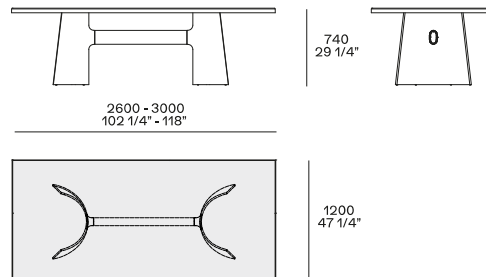

DESCRIPTION

Type	Table
Pieds	Fonte d'aluminium laquée ou peinte à la spatule
Plateau	Panneau nid d'abeille avec cadre en bois massif laqué ou peint à la spatule
Insert	Panneau de fibres de moyenne densité plaqué ou marbre

DIMENSIONS

Rettangolare

Le frecce indicano l'orientamento delle venature del legno.

Tondo

Le frecce indicano l'orientamento delle venature del legno.

FINITIONS DE LA STRUCTURE

Parti metalliche

Parti metalliche