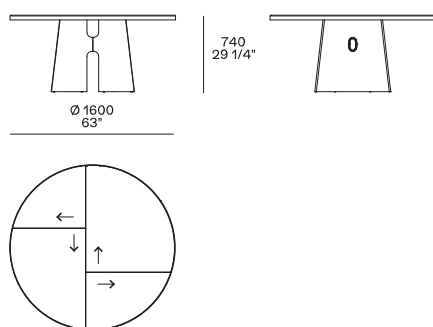

DESCRIPTION

Type	Table
Pieds	Fonte d'aluminium laquée ou peinte à la spatule
Plateau	Panneau nid d'abeille avec cadre en bois massif laqué ou peint à la spatule
Insert	Panneau de fibres de moyenne densité plaqué ou marbre

DIMENSIONS

Rettangolare

Le frecce indicano l'orientamento delle venature del legno.

Tondo

Le frecce indicano l'orientamento delle venature del legno.

FINITIONS DE LA STRUCTURE

Parti metalliche

Parti metalliche