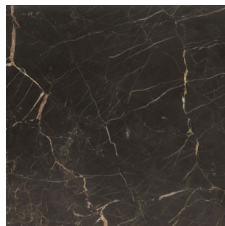

DESCRIPTION

Type	Table
Pieds	Fonte d'aluminium laquée ou peinte à la spatule
Plateau	Panneau nid d'abeille avec cadre en bois massif laqué ou peint à la spatule
Insert	Panneau de fibres de moyenne densité plaqué ou marbre

DIMENSIONS

Rettangolare

Le frecce indicano l'orientamento delle venature del legno.

Tondo

Le frecce indicano l'orientamento delle venature del legno.

FINITIONS DE LA STRUCTURE

Parti metalliche

Parti metalliche

FINITIONS DU PLATEAU

Essenza

Essenza

Marmo

Marmo levigato

Marmo lucido

Vetro

Vetro