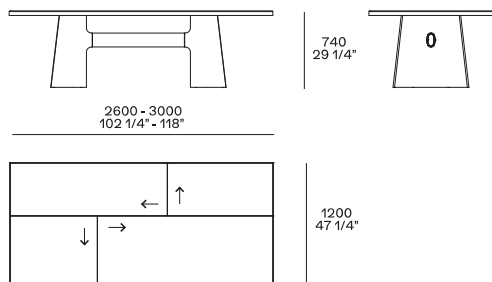

DESCRIPTION

Type	Table
Pieds	Fonte d'aluminium laquée ou peinte à la spatule
Plateau	Panneau nid d'abeille avec cadre en bois massif laqué ou peint à la spatule
Insert	Panneau de fibres de moyenne densité plaqué ou marbre

DIMENSIONS

Rettangolare

Le frecce indicano l'orientamento delle venature del legno.

Tondo

Le frecce indicano l'orientamento delle venature del legno.

FINITIONS DE LA STRUCTURE

Parti metalliche

Parti metalliche