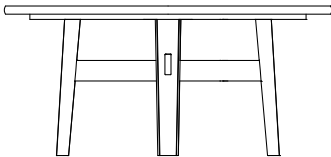

DESCRIZIONE

Tipologia	Tavolo fisso
Gambe	Legno massello
Piano	Pannello di particelle di legno impiallacciato o marmo

DIMENSIONI

Rettangolare

2400-3000
94 1/2"-118"

740
29 1/4"

1100
43 1/4"

Tondo

740
29 1/4"

Ø 1600
63"

Con piano girevole

Ø 1800
70 3/4"

740
29 1/4"

Ø 2000
78 3/4"

740
29 1/4"

Ø 900
35 1/2"

Ø 1100
43 1/4"

FINITURE STRUTTURA

Essenza

Essenza

FINITURE PIANO

Marmo

Marmo levigato

Marmo lucido