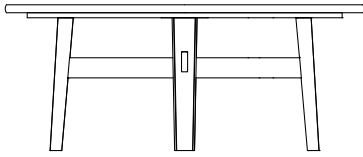

DESCRIZIONE

Tipologia	Tavolo fisso
Gambe	Legno massello
Piano	Pannello di particelle di legno impiallacciato o marmo

DIMENSIONI

Rettangolare

2400-3000
94 1/2"-118"

740
29 1/4"

1100
43 1/4"

Tondo

740
29 1/4"

Ø 1600
63"

Con piano girevole

Ø 1800
70 3/4"

740
29 1/4"

Ø 2000
78 3/4"

740
29 1/4"

Ø 900
35 1/2"

Ø 1100
43 1/4"

FINITURE STRUTTURA

Essenza

Essenza

FINITURE PIANO

Marmo

Marmo levigato

Marmo lucido