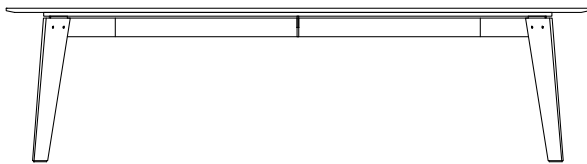

## DESCRIPTION

Type	Table fixe
Structure	Bois massif
Cadre	Métal découpé au laser et plié
Plateau	Panneau de fibres de moyenne densité plaqué ou marbre

---

## DIMENSIONS

2800  
110 1/4"

740  
29 1/4"

1100  
43 1/4"

2200  
86 1/2"

740  
29 1/4"

1000  
39 1/4"

---