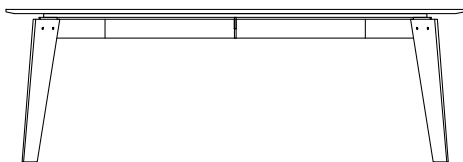

## DESCRIPTION

Type	Table fixe
Structure	Bois massif
Cadre	Métal découpé au laser et plié
Plateau	Panneau de fibres de moyenne densité plaqué ou marbre

---

## DIMENSIONS

2800  
110 1/4"

740  
29 1/4"

1100  
43 1/4"

2200  
86 1/2"

740  
29 1/4"

1000  
39 1/4"

---

## FINITIONS DE LA STRUCTURE