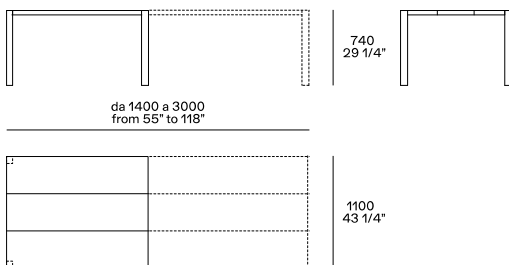

DESCRIPTION

Type	Table
Pieds	Bois massif
Plateau	Bois massif

DIMENSIONS

Carré

Formats rectangulaires personnalisables

FINITIONS

Essenza

Essence