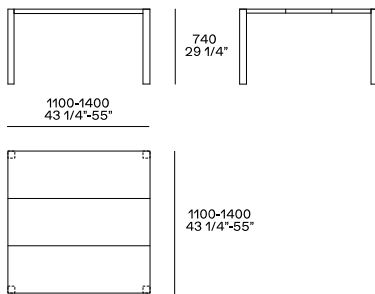

DESCRIPTION

Type	Table
Pieds	Bois massif
Plateau	Bois massif

DIMENSIONS

Carré

Formats rectangulaires personnalisables

FINITIONS

Essenza

Essence