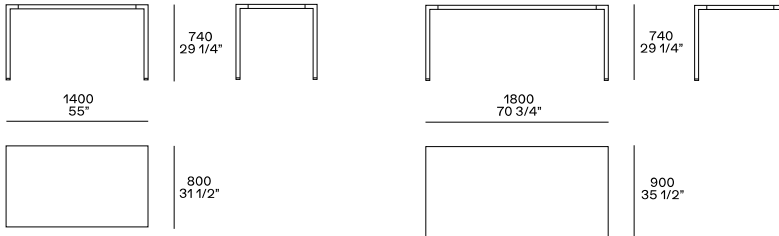

DESCRIPTION

Type	Table fixe
Pieds	Aluminium étiré peint
Plateau	Panneau nid d'abeille mélaminé laqué

DIMENSIONS

Cuadrado

rectangulares

FINITIONS DE LA STRUCTURE

Laccato

Laqué mat