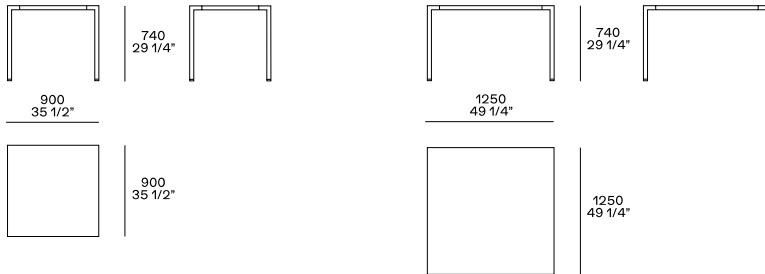

DESCRIPTION

Type	Table fixe
Pieds	Aluminium étiré peint
Plateau	Panneau nid d'abeille mélaminé laqué

DIMENSIONS

Cuadrado

rectangulares

FINITIONS DE LA STRUCTURE

Laccato

Laqué mat