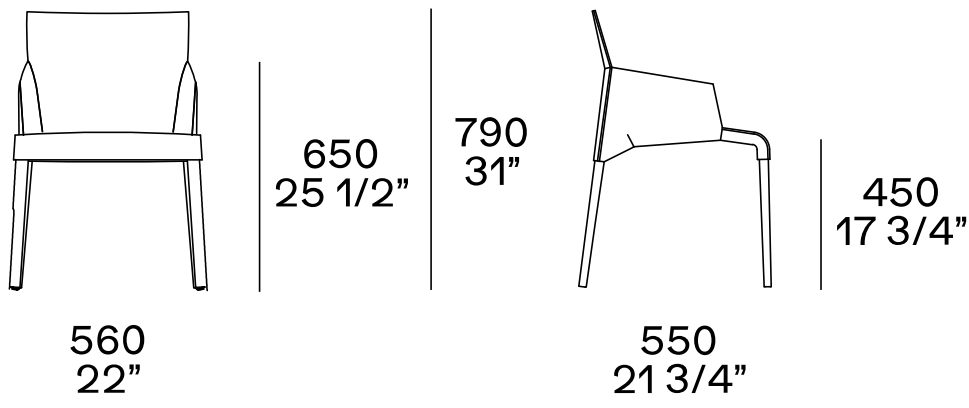

## DESCRIPTION

<b>Type</b>	Chaise
<b>Pieds</b>	Bois massif recouvert de cuir
<b>Assise/dossier</b>	Revêtement en cuir avec insert en métal, support d'assise en polyuréthane intégral
<b>Caractéristiques</b>	Poinçonnage esthétique (broguering) des bords de l'assise
<b>Revêtement final</b>	Cuir non amovible

## DIMENSIONS

Pas d'empreintes digitales

Pas d'empreintes digitales

Pas d'empreintes digitales

650  
25 1/2"

790  
31"

450  
17 3/4"

560  
22"

550  
21 3/4"

Pas d'empreintes digitales

790  
31"

450  
17 3/4"

530  
21 1/4"

550  
21 3/4"

---