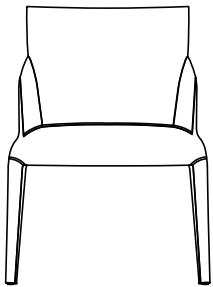

## DESCRIPTION

<b>Type</b>	Chaise
<b>Pieds</b>	Bois massif recouvert de cuir
<b>Assise/dossier</b>	Revêtement en cuir avec insert en métal, support d'assise en polyuréthane intégral
<b>Caractéristiques</b>	Poinçonnage esthétique (broguering) des bords de l'assise
<b>Revêtement final</b>	Cuir non amovible

## DIMENSIONS

Pas d'empreintes digitales

Pas d'empreintes digitales

Pas d'empreintes digitales

650  
25 1/2"

790  
31"

450  
17 3/4"

560  
22"