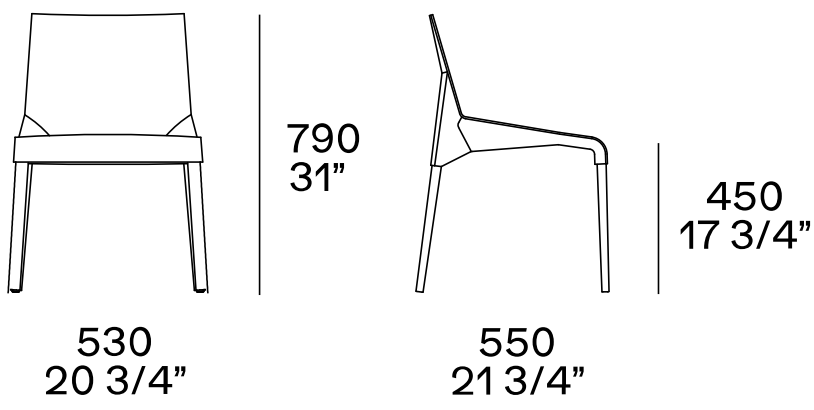

## DESCRIPTION

<b>Type</b>	Chaise
<b>Pieds</b>	Bois massif recouvert de cuir
<b>Assise/dossier</b>	Revêtement en cuir avec insert en métal, support d'assise en polyuréthane intégral
<b>Caractéristiques</b>	Poinçonnage esthétique (broguering) des bords de l'assise
<b>Revêtement final</b>	Cuir non amovible

## DIMENSIONS

Pas d'empreintes digitales

Pas d'empreintes digitales

Pas d'empreintes digitales

650  
25 1/2"

790  
31"

450  
17 3/4"

560  
22"

550  
21 3/4"

Pas d'empreintes digitales

790  
31"

450  
17 3/4"

530  
21 1/4"

550  
21 3/4"

---