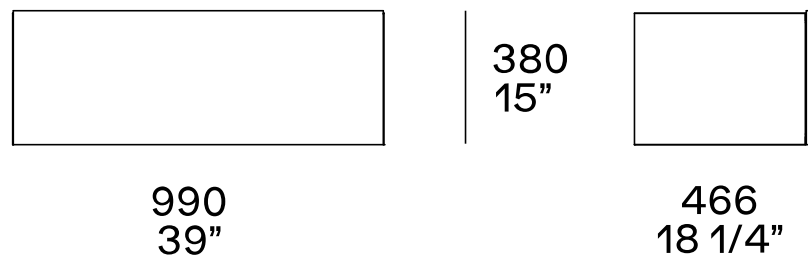

Puerta abatible o cajón