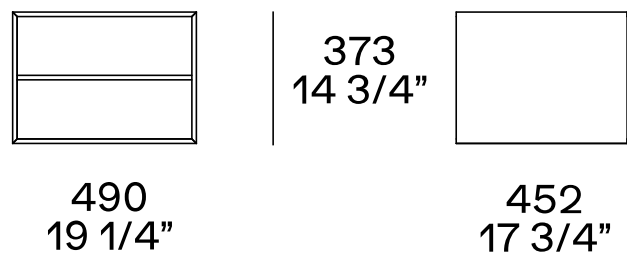

DESCRIPTION

Type	Buffet et bibliothèque
Structure	Panneau de particules de bois plaqué ou laqué
Parties métalliques	Aluminium peint

DIMENSIONS

Madie con vani a giorno attrezzabili

2000-2200-2400
78 3/4"-86 1/2"-94 1/2"

530
20 3/4"

520
20 1/2"

3000
118"

430
17"

520
20 1/2"

Aparadores con compartimentos abiertos que se pueden equipar a la izquierda

3000
118"

430
17"

520
20 1/2"

Armarios con compartimentos abiertos que se pueden equipar correctamente

Contenedor abierto

Puerta abatible o cajón

280
11"

466
18 1/4"

990-1290
39"-50 3/4"

Anta a ribalta con ripiano interno o cassetto con vassoio estraibile

????????? h 1465

1470
57 3/4"

2000-2200
78 3/4"-86 1/2"

2400
94 1/2"

1465
57 3/4"

416
16 1/2"

416
16 1/2"

416
16 1/2"