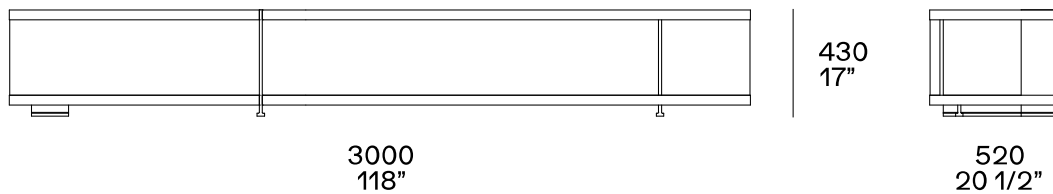

DESCRIPTION

Type	Buffet et bibliothèque
Structure	Panneau de particules de bois plaqué ou laqué
Parties métalliques	Aluminium peint

DIMENSIONS

Madie con vani a giorno attrezzabili

2000-2200-2400
78 3/4"-86 1/2"-94 1/2"

530
20 3/4"

520
20 1/2"

3000
118"

430
17"

520
20 1/2"

Aparadores con compartimentos abiertos que se pueden equipar a la izquierda

3000
118"

430
17"

520
20 1/2"

Armarios con compartimentos abiertos que se pueden equipar correctamente

Contenedor abierto

Puerta abatible o cajón

280
11"

466
18 1/4"

990-1290
39"-50 3/4"

Anta a ribalta con ripiano interno o cassetto con vassoio estraibile