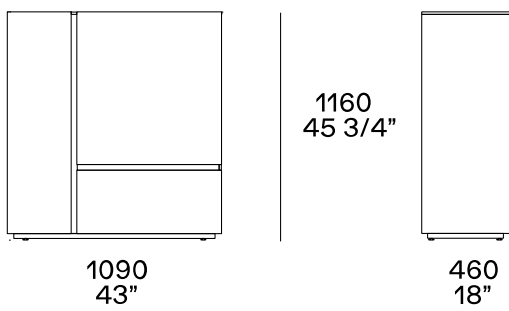

DESCRIPTION

Type	Buffet haut ou bas
Structure, panneau arrière, porte	Panneau de particules de bois mélaminé laqué
Structure du tiroir	Panneau de particules de bois mélaminé

DIMENSIONS

Une porte battante, deux tiroirs et un extracteur

Trois tiroirs et une hotte

Deux portes battantes et un tiroir

FINITIONS DE LA STRUCTURE

Laccato

Laqué brillant

Laqué mat

FINITIONS DE LA POIGNÉE PROFIL

Laccato