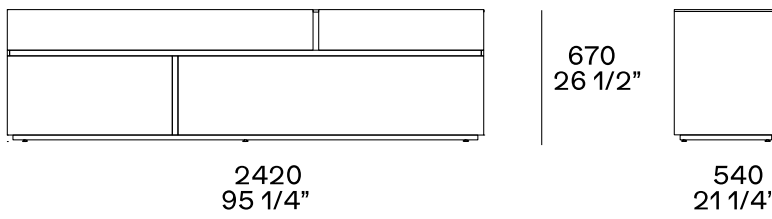

DESCRIPTION

Type	Buffet haut ou bas
Structure, panneau arrière, porte	Panneau de particules de bois mélaminé laqué
Structure du tiroir	Panneau de particules de bois mélaminé

DIMENSIONS

Une porte battante, deux tiroirs et un extracteur

Trois tiroirs et une hotte

Deux portes battantes et un tiroir

FINITIONS DE LA STRUCTURE

Laccato

Laqué brillant

Laqué mat

FINITIONS DE LA POIGNÉE PROFIL

Laccato