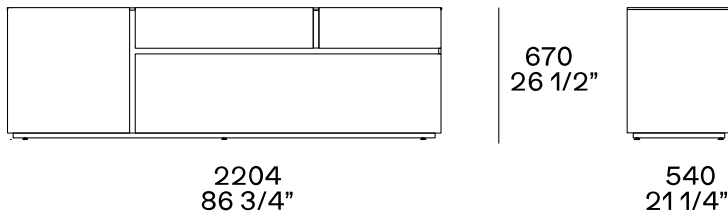

DESCRIPTION

Type	Buffet haut ou bas
Structure, panneau arrière, porte	Panneau de particules de bois mélaminé laqué
Structure du tiroir	Panneau de particules de bois mélaminé

DIMENSIONS

Une porte battante, deux tiroirs et un extracteur

Trois tiroirs et une hotte

Deux portes battantes et un tiroir

FINITIONS DE LA STRUCTURE

Laccato

Laqué brillant

Laqué mat

FINITIONS DE LA POIGNÉE PROFIL

Laccato