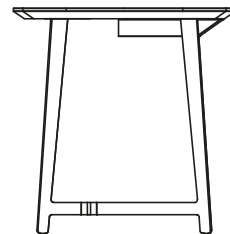

DESCRIPTION

Type	Bureau
Plateau	Cadre en bois massif et panneau en fibre de moyenne densité
Insert	Panneau en fibre de moyenne densité recouvert de cuir
Pieds	Métal peint
Remarques	Tiroir et miroir en option

DIMENSIONS

1450
57"

740
29 1/4"

720
28 1/4"

1450
57"

740
29 1/4"

720
28 1/4"

FINITIONS DE LA STRUCTURE

Parti metalliche

Parties métalliques

FINITIONS DU CADRE DU PLATEAU

Essenza

Essence

FINITIONS DU PLATEAU

Cuoio

Cuir