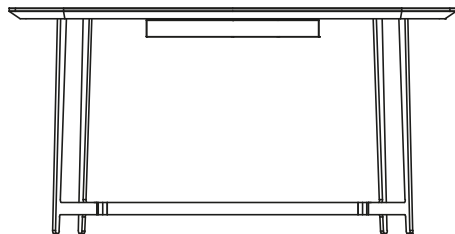

DESCRIPTION

Type	Bureau
Plateau	Cadre en bois massif et panneau en fibre de moyenne densité
Insert	Panneau en fibre de moyenne densité recouvert de cuir
Pieds	Métal peint
Remarques	Tiroir et miroir en option

DIMENSIONS

1450
57"

740
29 1/4"

720
28 1/4"

1450
57"

740
29 1/4"

720
28 1/4"

FINITIONS DE LA STRUCTURE