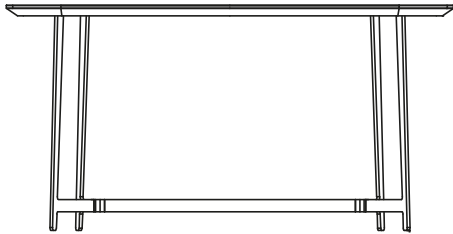

DESCRIPTION

Type	Bureau
Plateau	Cadre en bois massif et panneau en fibre de moyenne densité
Insert	Panneau en fibre de moyenne densité recouvert de cuir
Pieds	Métal peint
Remarques	Tiroir et miroir en option

DIMENSIONS

1450
57"

740
29 1/4"

720
28 1/4"

1450
57"

740
29 1/4"

720
28 1/4"

FINITIONS DE LA STRUCTURE