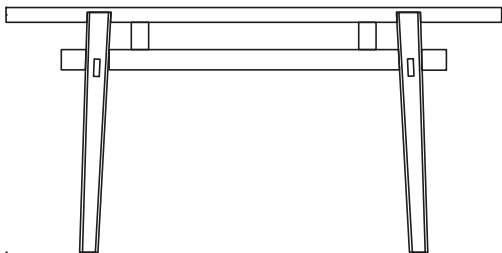

## DIMENSIONI

### Scrivania

725  
28 1/2"

1850  
72 3/4"

660  
26"

### Consolle

840  
33"

1700  
67"

466  
18 1/4"

## Vanity

110  
4 1/4"

600  
23 1/2"

370  
14 1/2"

---