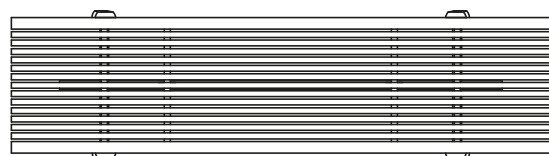

DESCRIPTION

Type	Collection de banquettes
Structure	Bois massif/bois massif enduit
Plateau	Panneau de particules de bois plaqué ou de cordes en cuir
Moultures	Bois massif recouvert

DIMENSIONS

1850
72 3/4"

340
13 1/2"

466
18 1/4"

Siège à lattes

1850
72 3/4"

340
13 1/2"

466
18 1/4"

Siège rembourré en cuir

440
17 1/4"