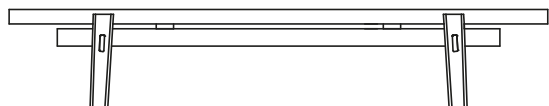

DESCRIPTION

Type	Collection de banquettes
Structure	Bois massif/bois massif enduit
Plateau	Panneau de particules de bois plaqué ou de cordes en cuir
Moultures	Bois massif recouvert

DIMENSIONS

1850
72 3/4"

340
13 1/2"

466
18 1/4"

Siège à lattes

1850
72 3/4"

340
13 1/2"

466
18 1/4"

Siège rembourré en cuir

440
17 1/4"