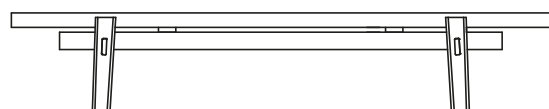

DESCRIPTION

Type	Collection de banquettes
Structure	Bois massif/bois massif enduit
Plateau	Panneau de particules de bois plaqué ou de cordes en cuir
Moultures	Bois massif recouvert

DIMENSIONS

1850
72 3/4"

340
13 1/2"

466
18 1/4"

Siège à lattes

1850
72 3/4"

340
13 1/2"

466
18 1/4"

Siège rembourré en cuir

440
17 1/4"