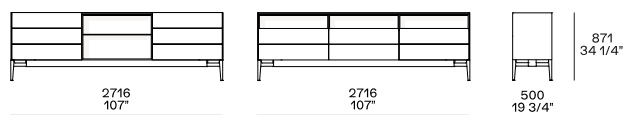

DESCRIPTION

Type	Buffet
Structure	Panneau de particules de bois mélaminé
Plateau de finition	Panneau de particules de bois plaqué ou laqué ou marbre
Socle avec pied	Aluminium moulé sous pression peint, pied réglable en hauteur
Socle avec plinthe	Aluminium peint avec niveleur

DIMENSIONS

Aparador alto - h 1454 solo con pies

h 565 avec pieds - h 340 avec socle

Disponibile avec portes battantes ou porte battante

h 669 avec pieds - h 444 avec socle

Disponibile avec portes battantes ou portes battantes

h 771 avec pieds - h 546 avec socle

h 871 avec pieds - h 646 avec socle

FINITIONS DE LA STRUCTURE

Laccato

Laccato opaco

Essenza

Essenza

Nobilitato