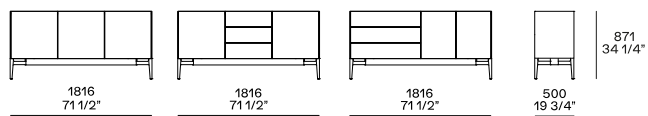

DESCRIPTION

Type	Buffet
Structure	Panneau de particules de bois mélaminé
Plateau de finition	Panneau de particules de bois plaqué ou laqué ou marbre
Socle avec pied	Aluminium moulé sous pression peint, pied réglable en hauteur
Socle avec plinthe	Aluminium peint avec niveleur

DIMENSIONS

Aparador alto - h 1454 solo con pies

h 565 avec pieds - h 340 avec socle

Disponibile avec portes battantes ou porte battante

h 669 avec pieds - h 444 avec socle

Disponibile avec portes battantes ou portes battantes

h 771 avec pieds - h 546 avec socle

h 871 avec pieds - h 646 avec socle

FINITIONS DE LA STRUCTURE

Laccato

Laccato opaco

Essenza

Essenza

Nobilitato