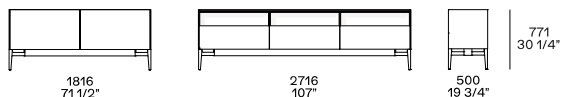

DESCRIPTION

Type	Buffet
Structure	Panneau de particules de bois mélaminé
Plateau de finition	Panneau de particules de bois plaqué ou laqué ou marbre
Socle avec pied	Aluminium moulé sous pression peint, pied réglable en hauteur
Socle avec plinthe	Aluminium peint avec niveleur

DIMENSIONS

Aparador alto - h 1454 solo con pies

h 565 avec pieds - h 340 avec socle

Disponibile avec portes battantes ou porte battante

h 669 avec pieds - h 444 avec socle

Disponibile avec portes battantes ou portes battantes

h 771 avec pieds - h 546 avec socle

h 871 avec pieds - h 646 avec socle

FINITIONS DE LA STRUCTURE

Laccato

Laccato opaco

Essenza

Essenza

Nobilitato