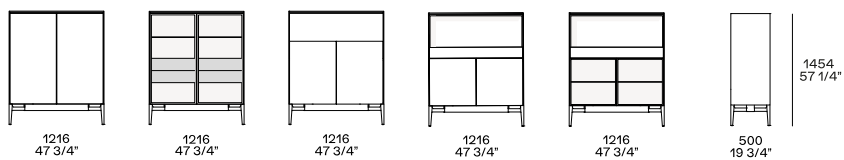

DESCRIPTION

Type	Buffet
Structure	Panneau de particules de bois mélaminé
Plateau de finition	Panneau de particules de bois plaqué ou laqué ou marbre
Socle avec pied	Aluminium moulé sous pression peint, pied réglable en hauteur
Socle avec plinthe	Aluminium peint avec niveleur

DIMENSIONS

Aparador alto - h 1454 solo con pies

h 565 avec pieds - h 340 avec socle

Disponibile avec portes battantes ou porte battante

h 669 avec pieds - h 444 avec socle

Disponibile avec portes battantes ou portes battantes

h 771 avec pieds - h 546 avec socle

h 871 avec pieds - h 646 avec socle

FINITIONS DE LA STRUCTURE

Laccato

Laccato opaco

Essenza

Essenza

Nobilitato