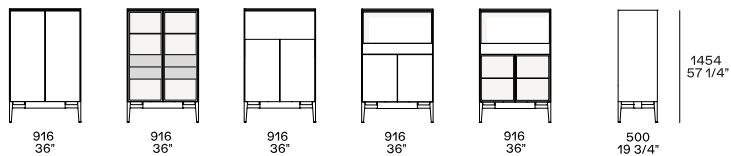

DESCRIPTION

Type	Buffet
Structure	Panneau de particules de bois mélaminé
Plateau de finition	Panneau de particules de bois plaqué ou laqué ou marbre
Socle avec pied	Aluminium moulé sous pression peint, pied réglable en hauteur
Socle avec plinthe	Aluminium peint avec niveleur

DIMENSIONS

Aparador alto - h 1454 solo con pies

h 565 avec pieds - h 340 avec socle

Disponibile avec portes battantes ou porte battante

h 669 avec pieds - h 444 avec socle

Disponibile avec portes battantes ou portes battantes

h 771 avec pieds - h 546 avec socle

h 871 avec pieds - h 646 avec socle

FINITIONS DE LA STRUCTURE

Laccato

Laccato opaco

Essenza

Essenza

Nobilitato