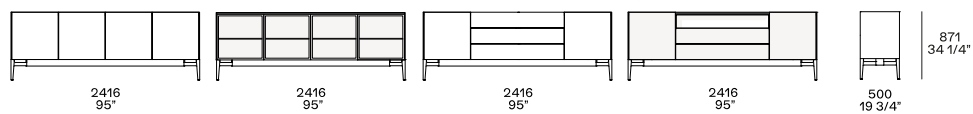

DESCRIPTION

Type	Buffet
Structure	Panneau de particules de bois mélaminé
Plateau de finition	Panneau de particules de bois plaqué ou laqué ou marbre
Socle avec pied	Aluminium moulé sous pression peint, pied réglable en hauteur
Socle avec plinthe	Aluminium peint avec niveleur

DIMENSIONS

Aparador alto - h 1454 solo con pies

h 565 avec pieds - h 340 avec socle

Disponibile avec portes battantes ou porte battante

h 669 avec pieds - h 444 avec socle

Disponibile avec portes battantes ou portes battantes

h 771 avec pieds - h 546 avec socle

h 871 avec pieds - h 646 avec socle

FINITIONS DE LA STRUCTURE

Laccato

Laccato opaco

Essenza

Essenza

Nobilitato