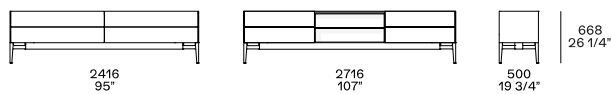

DESCRIPTION

Type	Buffet
Structure	Panneau de particules de bois mélaminé
Plateau de finition	Panneau de particules de bois plaqué ou laqué ou marbre
Socle avec pied	Aluminium moulé sous pression peint, pied réglable en hauteur
Socle avec plinthe	Aluminium peint avec niveleur

DIMENSIONS

Aparador alto - h 1454 solo con pies

h 565 avec pieds - h 340 avec socle

Disponibile avec portes battantes ou porte battante

h 669 avec pieds - h 444 avec socle

Disponibile avec portes battantes ou portes battantes

h 771 avec pieds - h 546 avec socle

h 871 avec pieds - h 646 avec socle

FINITIONS DE LA STRUCTURE

Laccato

Laccato opaco

Essenza

Essenza

Nobilitato