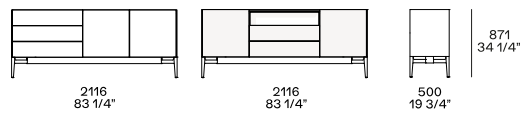

DESCRIPTION

Type	Buffet
Structure	Panneau de particules de bois mélaminé
Plateau de finition	Panneau de particules de bois plaqué ou laqué ou marbre
Socle avec pied	Aluminium moulé sous pression peint, pied réglable en hauteur
Socle avec plinthe	Aluminium peint avec niveleur

DIMENSIONS

Aparador alto - h 1454 solo con pies

h 565 avec pieds - h 340 avec socle

Disponibile avec portes battantes ou porte battante

h 669 avec pieds - h 444 avec socle

Disponibile avec portes battantes ou portes battantes

h 771 avec pieds - h 546 avec socle

h 871 avec pieds - h 646 avec socle

FINITIONS DE LA STRUCTURE

Laccato

Laccato opaco

Essenza

Essenza

Nobilitato