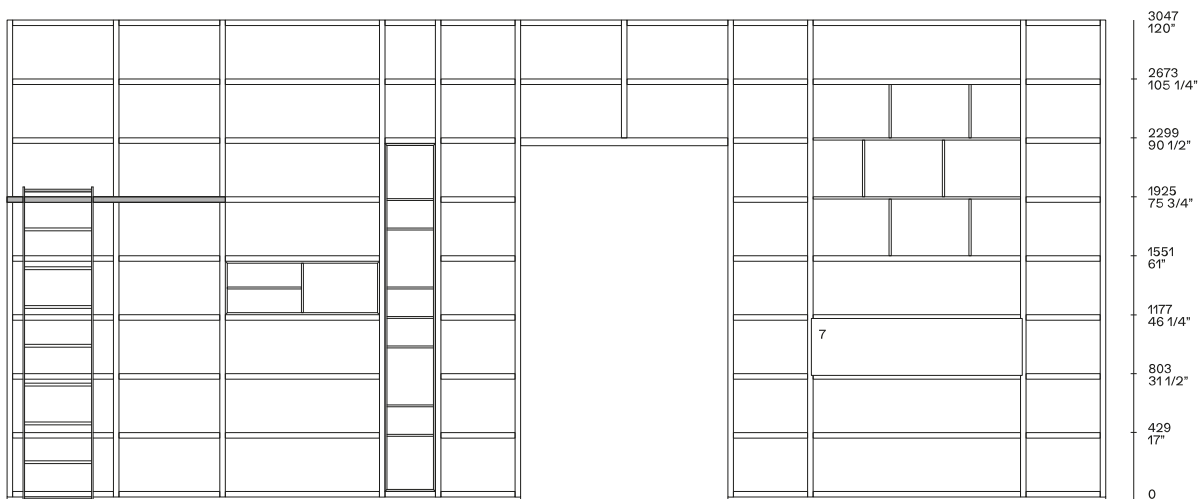

DESCRIPTION

Type	Système bibliothèques
Structure	Panneau de particules de bois mélaminé, plaqué, laqué
Panneaux arrière	Panneau de particules de bois plaqué, laqué
Étagères internes	Panneau de particules de bois plaqué, laqué ou cristal
Portes	Panneau de particules en bois laqué, plaqué, aluminium peint, laqué mat ou plaqué
Vitrines Ghost	Aluminium peint
Échelle de bibliothèque	Métal peint

PORTES

- 1 Porte battante de base
- 2 Porte battante affleurante ou saillante Ghost
- 3 Porte battante mince
- 4 Porte à rabat mince
- 5 Cadre porte coulissante
- 6 Porte battante Ego Day

- 7 Porte à abattant et tiroir Jet