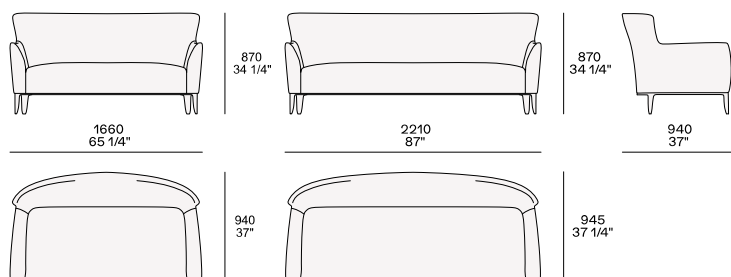

DESCRIZIONE

Tipologia	Divano
Struttura e seduta	Poliuretano flessibile stampato con parti in poliuretano flessibile e quote differenziate e priverivestimento in ovatta di poliestere
Piedi	Fusione di alluminio verniciato
Profilo	Estrusione di alluminio verniciato
Rivestimento finale	Tessuto o pelle sfoderabile
Caratteristiche	Insero decorativo perimetrale in gros grain nei colori da campionario

DIMENSIONI

FINITURE RIVESTIMENTO

Tessuti

Agadir

Antea

Arcadia

Argo

Aspen