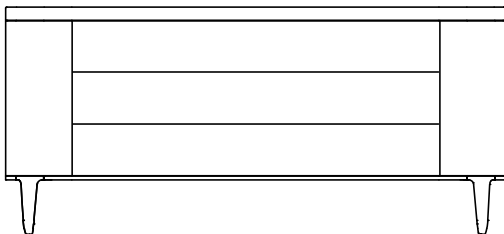

DESCRIPTION

Type	Table de chevet et commode
Structure	Panneau de particules de bois plaqué
Dessus	Polyuréthane laqué
Pieds	Métal peint
Structure du tiroir	Panneau de particules de bois mélaminé

DIMENSIONS

535
21"

590
23 1/2"

450
17 3/4"

1500
59"

685
27"

550
21 3/4"

FINITIONS DE LA STRUCTURE

Essenza