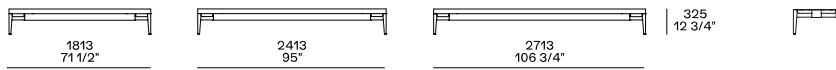

DESCRIPTION

| | |
|---------------------------|---|
| Type | Collection de banquettes |
| Plateau | Panneau nid d'abeille plaqué ou laqué |
| Socle avec pied | Aluminium moulé sous pression peint, pied réglable en hauteur |
| Socle avec plinthe | Aluminium peint avec niveleur |

DIMENSIONS

FINITIONS DE LA STRUCTURE

Parti metalliche

Parti metalliche

FINITIONS DU PLATEAU

Laccato

Laccato opaco

Laccato semilucido