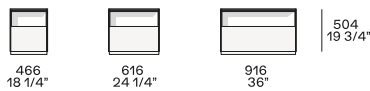

DIMENSIONS

Meubles de rangement suspendus p501

Con cassetto

Con cassetto e vano giorno

Con cassette e vani a giorno

Meubles de rangement avec plinthe p501

Con cassetto

Con cassetto vano a giorno

Con cassette e vani a giorno

FINITIONS DE LA STRUCTURE ET DU PANNEAU ARRIÈRE

Laccato

Laccato opaco

Laccato semilucido

Laccato metallico

Essenza

Essenza