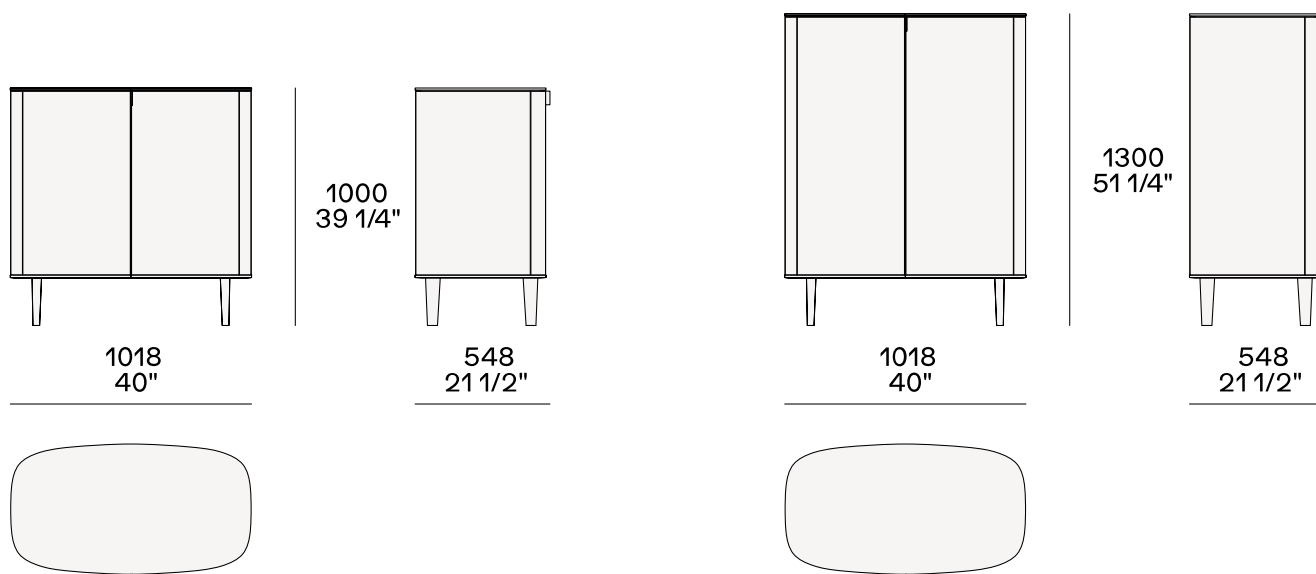

Deux portes battantes -08-1

FINITIONS DE LA STRUCTURE

Essenza

FINITIONS DU PIÈTEMENT

Parti metalliche