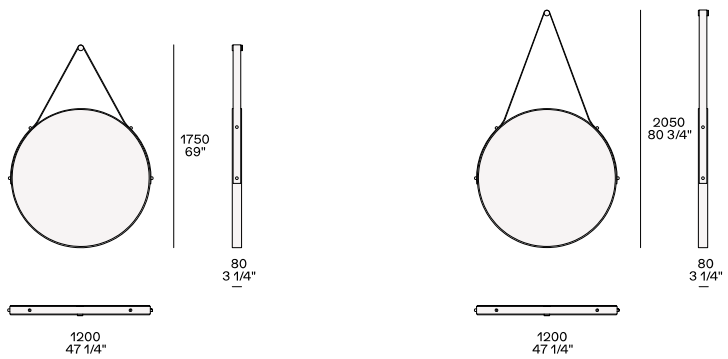

## DESCRIPTION

Type	Miroirs
Structure	Métal recouvert de cuir avec panneaux arrière en particules de bois mélaminé
Caractéristiques	Crochet et détails en laiton poli
Remarques	Support de montage mural compris

## DIMENSIONS

### Diamètre 1200mm

### Diamètre 1500mm -02-4

---