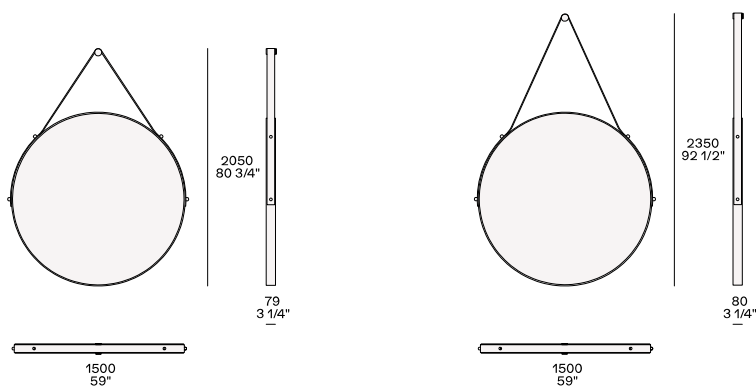

## DESCRIPTION

Type	Miroirs
Structure	Métal recouvert de cuir avec panneaux arrière en particules de bois mélaminé
Caractéristiques	Crochet et détails en laiton poli
Remarques	Support de montage mural compris

## DIMENSIONS

### Diamètre 1200mm

### Diamètre 1500mm -02-4

---