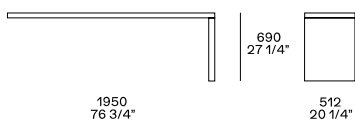

DIMENSIONES

Mesita de noche

Cajonera

Piano scrittoio

Da sormontare alla cassetiera, totalmente o parzialmente

ACABADOS DE LA ESTRUCTURA

Laccato

Laccato opaco