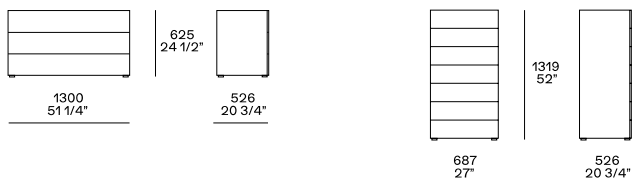

DESCRIPCIÓN

Estructura	Tablero de partículas de madera contrachapada o lacado
Parte frontal del cajón	Tablero de partículas de madera contrachapada o lacado
Estructura de cajones	Tablero de partículas de madera laminada

DIMENSIONES

Mesita de noche

Cajonera

Piano scrittoio

Da sormontare alla cassetiera, totalmente o parzialmente

ACABADOS DE LA ESTRUCTURA

Laccato

Laccato opaco