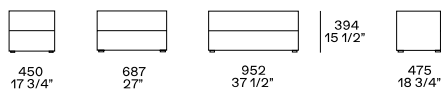

DESCRIPCIÓN

Estructura	Tablero de partículas de madera contrachapada o lacado
Parte frontal del cajón	Tablero de partículas de madera contrachapada o lacado
Estructura de cajones	Tablero de partículas de madera laminada

DIMENSIONES

Mesita de noche

Cajonera

Piano scrittoio

Da sormontare alla cassetiera, totalmente o parzialmente

ACABADOS DE LA ESTRUCTURA

Laccato

Laccato opaco