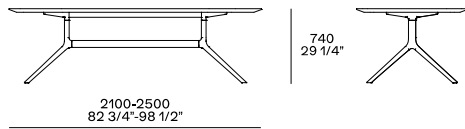

DESCRIPCIÓN

Tipo	Mesa
Patas	Aluminio fundido barnizado
Tablero	Panel de nido de abeja chapado

DIMENSIONES

Rectangular

Oval

Ronda

ACABADOS DE LA ESTRUCTURA

Parti metalliche