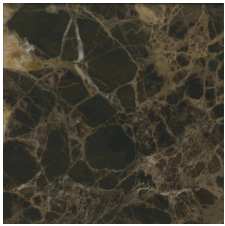

DESCRIPCIÓN

Tipo	Mesa
Patas	Aluminio fundido barnizado
Tablero	Panel de nido de abeja chapado

DIMENSIONES

Rectangular

Oval

Ronda

ACABADOS DE LA ESTRUCTURA

Parti metalliche

Parti metalliche

ACABADOS DE LA PARTE SUPERIOR

Essenza

Essenza

Marmo

Marmo levigato

Marmo lucido

Vetro