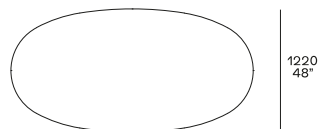

DESCRIPCIÓN

Tipo	Mesa
Patas	Aluminio fundido barnizado
Tablero	Panel de nido de abeja chapado

DIMENSIONES

Rectangular

Oval

Ronda

ACABADOS DE LA ESTRUCTURA

Parti metalliche