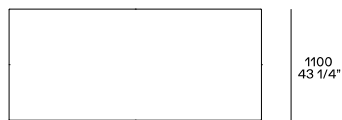

DESCRIPCIÓN

Tipo	Mesa
Patas	Aluminio fundido barnizado
Tablero	Panel de nido de abeja chapado

DIMENSIONES

Rectangular

Oval

Ronda

ACABADOS DE LA ESTRUCTURA

Parti metalliche