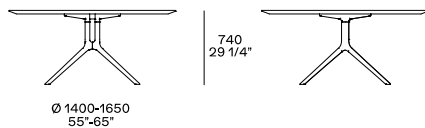

DESCRIPCIÓN

Tipo	Mesa
Patas	Aluminio fundido barnizado
Tablero	Panel de nido de abeja chapado

DIMENSIONES

Rectangular

Oval

Ronda

ACABADOS DE LA ESTRUCTURA

Parti metalliche