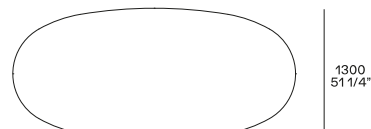

DESCRIPCIÓN

Tipo	Mesa
Patas	Aluminio fundido barnizado
Tablero	Panel de nido de abeja chapado

DIMENSIONES

Rectangular

Oval

Ronda

ACABADOS DE LA ESTRUCTURA

Parti metalliche