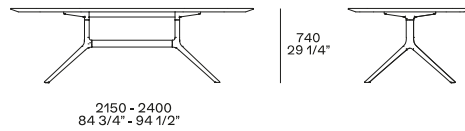

DESCRIPCIÓN

Tipo	Mesa
Patas	Aluminio fundido barnizado
Tablero	Panel de nido de abeja chapado

DIMENSIONES

Rectangular

Oval

Ronda

ACABADOS DE LA ESTRUCTURA

Parti metalliche