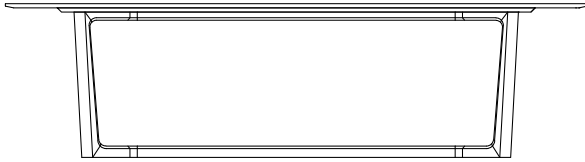

## DESCRIPCIÓN

<b>Tipología</b>	Mesa fija
<b>Piernas</b>	Madera maciza
<b>Piso</b>	Tablero de fibra de densidad media chapado - madera maciza con marco e inserto en cristal

---

## DIMENSIONES

### Rectangular

740  
29 1/4"

2185-2400-2800  
86"-94 1/2"-110 1/4"

1080  
42 1/2"

### Redondo

740  
29 1/4"

Ø 1370  
54"

43 / 5.000 Risultati della traduzione Risultato di traduzione Redondo con tapa giratoria

Ø 1800-2000  
70 3/4"-78 3/4"

740  
29 1/4"

Ø 900-1050  
35 1/2"-41 1/4"