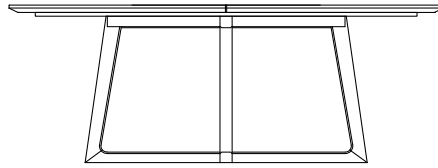

## DIMENSIONES

### Redondo

740  
29 1/4"

Ø 1370  
54"

43 / 5.000 Risultati della traduzione Risultato di traduzione Redondo con tapa giratoria

Ø 1800-2000  
70 3/4"-78 3/4"

740  
29 1/4"

Ø 900-1050  
35 1/2"-41 1/4"